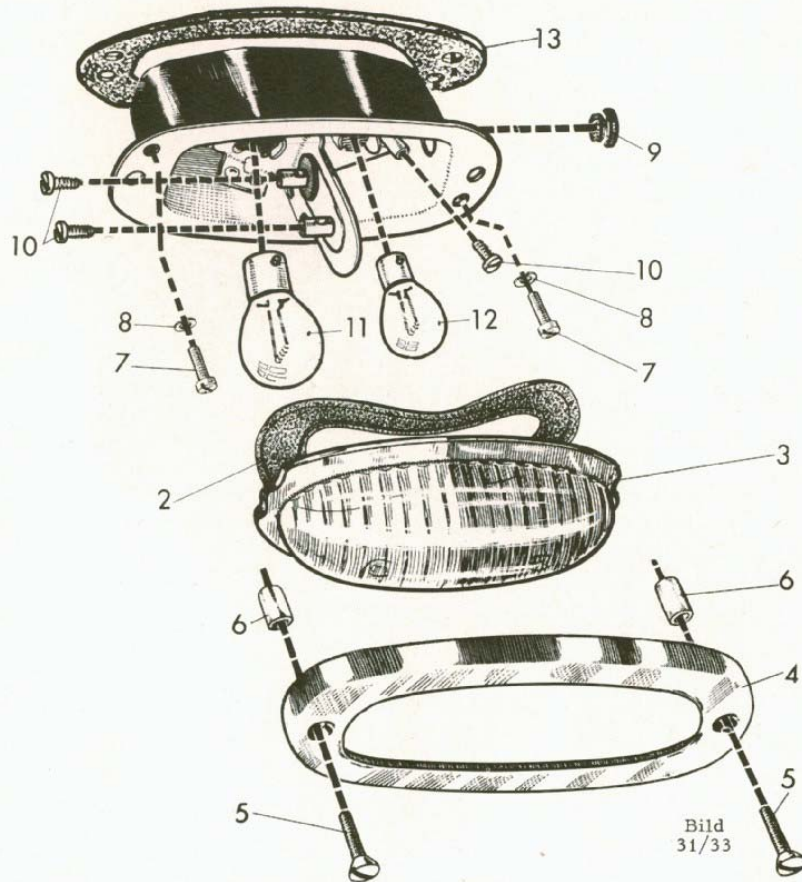

Bosch på Volvo personvagnar		
Sektion	Sida	Utgåva
5	15	A 1 (5,68)

LE/QE 9/1 0 312 151 001

Bild 31/33

Detalj utan bildnummer levereras ej separat som reservdel.

Bild nr	Benämning	Antal	Beställningsnr	Bild nr	Benämning	Antal	Beställningsnr
2	Packning	1	1 300 212 016				
3	Glas	1	1 315 610 353				
4	Yttering	1	1 310 620 000				
5	Skruv	2	1 313 426 006				
6	Mutter	2	1 310 360 000				
7	Skruv	2	2 910 021 125				
8	Fjäderbricka	2	2 916 690 003				
9	Ledningsgenomföring ...	1	1 310 312 000				
10	Skruv	3	2 910 121 118				
11	Glödlampa för stoppljus 6 V 15 W	1	9 995 248 114 (Osram 7523)				
12	Glödlampa för bakljus 6 V 5 W	1	9 995 248 024 (Osram 5006)				
13	Gummitätning	1	1 311 015 010