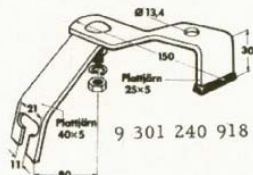

9 301 240 920

9 301 240 918