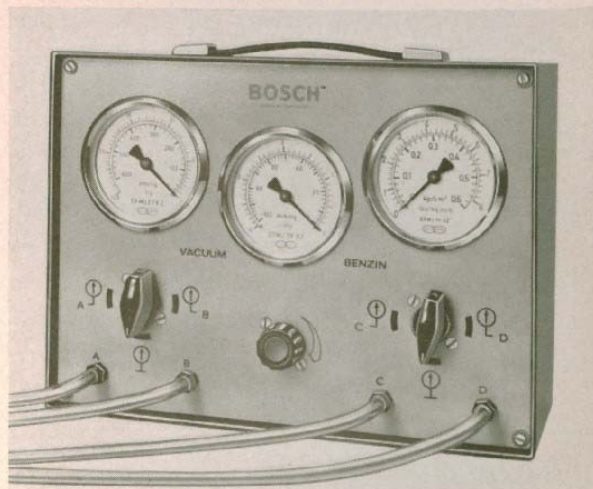

BOSCH i bilen - BOSCH på verkstaden

Tryck-vakuumtester EFAW 177

Användning: För provning av bränslepumpens arbetstryck, vakuummätning i motorns insugningsrör för bedömning av motorns kondition, samt provning av tändfördelarens membranhus.

Utförande: Tryck-vakuumtestern EFAW 177 har två olika vakuummeterar och en manometer. Mätinstrumentet ansluts med slangledningar till de aggregat som skall provas. Testern kopplas om för olika provoperationer med omkopplingskranar. Gradering i kg/cm², lbs/sq. inch, mm och tum kvicksilverpelare.

Manometer: Mätområde 0—0,6 kg/cm²
Vakuummeterar: Mätområde 0—100 mm resp. 0—600 mm Hg (kvicksilverpelare).
Dimensioner: 210×290×150 mm
Vikt: ca 5,6 kg

Best.-nummer 0 681 100 701