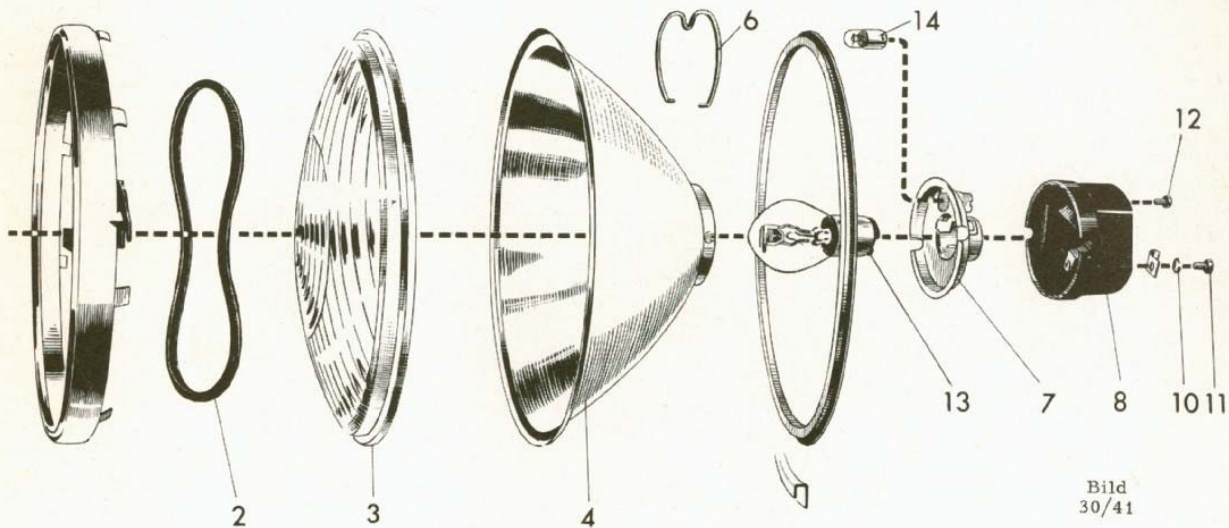

1) Ingår ej i kcmpl. enhet 9 300 241 033

B 10/170/6

Bild
30/41

Detalj utan bildnummer levereras ej separat som reservdel.

Bild nr	Benämning	Antal	Beställningsnr	Bild nr	Benämning	Antal	Beställningsnr
2	Packning	1	1 300 212 013				
3	Glas med packning	1	1 309 999 012				
4	Reflektor	1	9 301 240 185				
6	Hållfjäder	1	1 304 682 000				
7	Lamphållare	1	1 300 630 018				
8	Kåpa (inkl. 10-12)	1	9 301 240 165				
10	Fjäderbricka	3	2 916 690 003				
11	Skruv, anslutning 56 a, b, 57	3	2 910 021 117				
12	Skruv, anslutning (-)	1	2 919 999 048				
13	Glödlampa 6 V 45/40 W	1	9 995 248 087 (Osram 7350)				
14	" 6 V 1,5 W ...	1	9 995 248 015 (Osram 3895)				