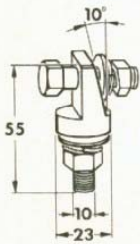

Sektion	Sida	Utgåva
8	6	A 1 (5.68)

9 321 240 001