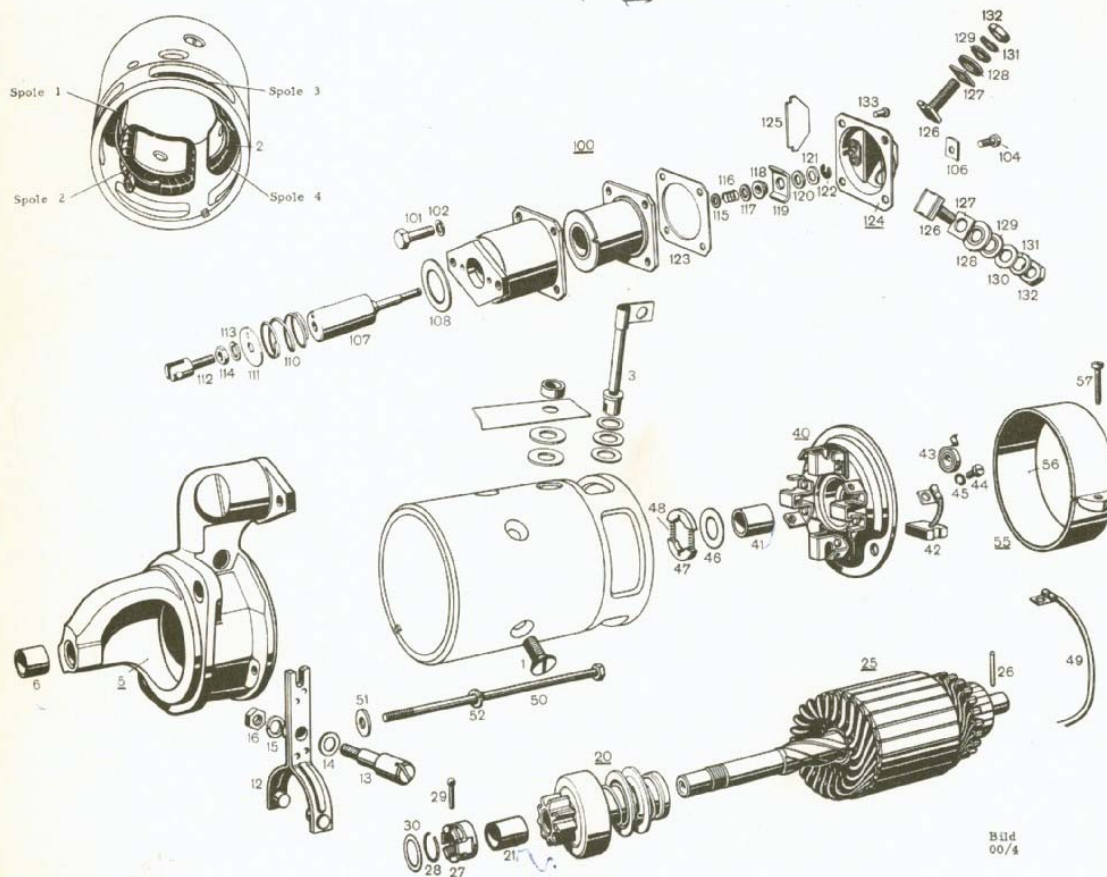

Sektion	Sida	Utgåva
4	4	A 1 (5.68)

STARTMOTOR

EGD 0,6/6 AR 19   0 001 304 010
1/12 AR 37   0 001 305 016

Detalj utan bildnummer levereras ej separat som reservdel.

Bild nr	Benämning	Antal	Beställningsnr	Bild nr	Benämning	Antal	Beställningsnr
1	Skruv	4	2 910 551 284	12	Kopplingsarm	1	1 001 933 001
2	Fältledning för 0,6/6 AR 19 spole 1-2	1	1 004 113 006	13	Bult	1	1 003 413 005
	" 3-4	1	1 004 113 005	14	Justerbricka tj. 0,1 mm 0,3 "	erf.	1 140 100 601 " 1 230 100 633
3	Smådelssats för anslutning för 0,6/6 AR 19	1	1 007 011 518	15	Fjäderbricka	1	2 916 693 005
	" 1/12 AR 37	1	1 007 011 520	16	Mutter	1	2 915 051 106
5	Lagersköld, drivsidan (inkl. 6)			20	Drev (inkl. 21) för 0,6/6 AR 19	1	1 006 209 011
	för 0,6/6 AR 19	1	1 005 823 152		" 1/12 AR 37	1	1 006 209 012
	" 1/12 AR 37	1	1 005 823 166	21	Bussning för 0,6/6 AR 19	2	1 000 301 006
6	Bussning för 0,6/6 AR 19	1	1 000 301 042		1/12 AR 37	2	1 000 301 009
	" 1/12 AR 37	1	1 000 301 011	25	Rotor för 0,6/6 AR 19	1	1 004 003 114
					" 1/12 AR 37	1	1 004 003 116
				26	Stift	1	1 003 101 005