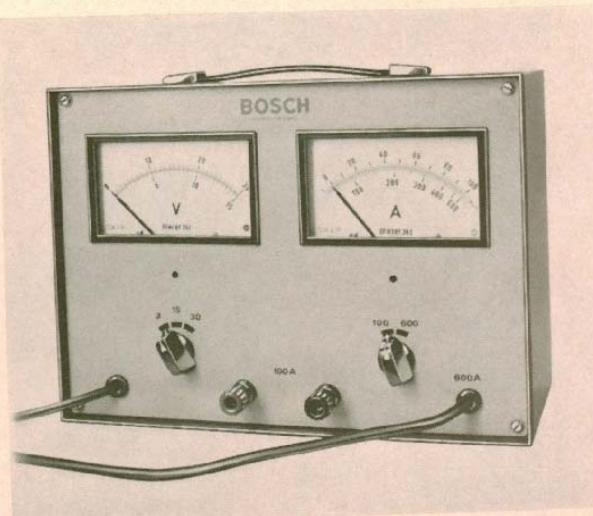

Volt-ampertester EFAW 167

Användning: För mätning av strömstyrka, spänning och spänningsfall vid godtyckligt mätställe samt för kontroll av den elektriska utrustningen på, 6, 12 och 24 V fordon.

Utförande: Lätthanterlig och robust konstruktion. Ny elektronisk koppling möjliggör mätning av strömstyrkor på 100—600 A utan att startmotorledningen behöver lossas.

Mätområden: 0—3 V, 0—15 V, 0—30 V
10-0-100 A, 0-600 A

Dimensioner: 210×290×150 mm

Vikt: ca 3,7 kg

Best.-nummer 0 681 100 601