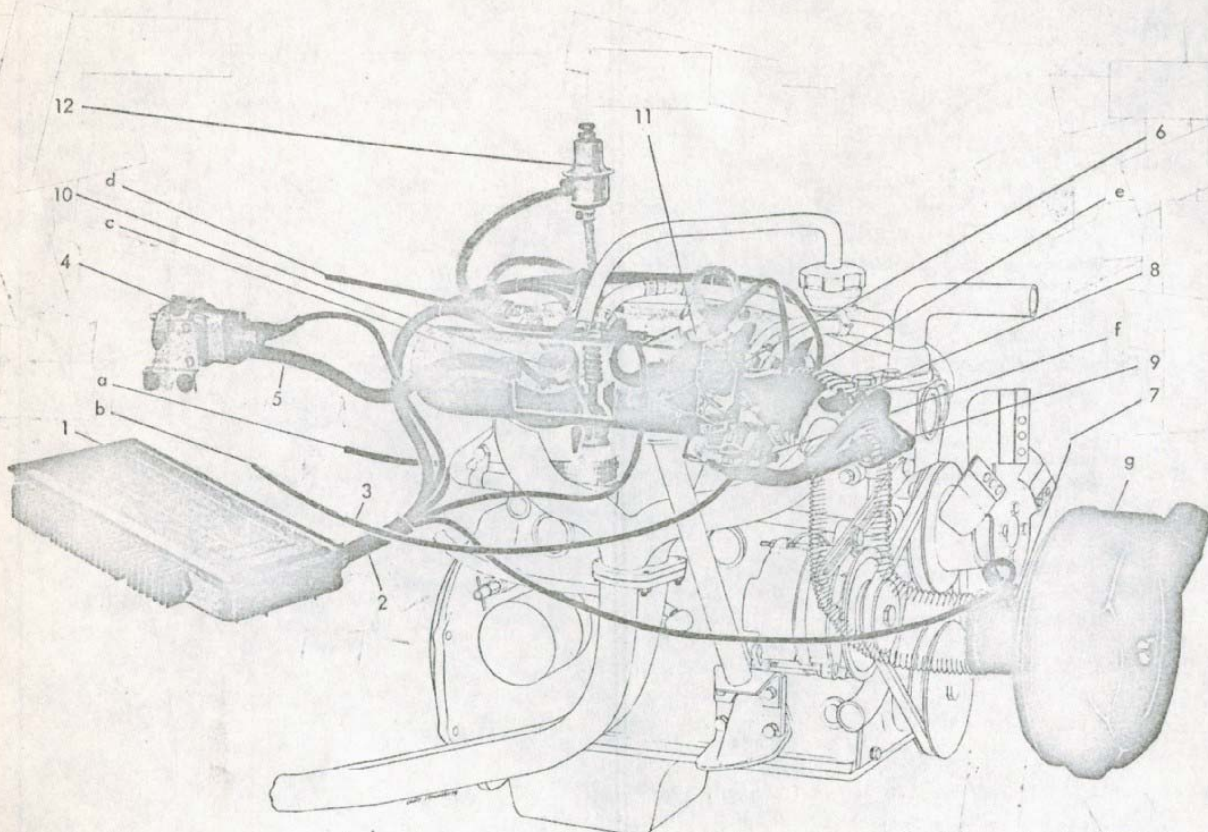

Elektroniskt styrd bensininsprutning,
separata detaljer

- a. Till huvudrelä
- b. Till kallstartrelä
- c. Insugningsrör
- d. Till gasreglage
- e. Luftspjäll
- f. Skruv för tomgångsjustering
- g. Luftrenare