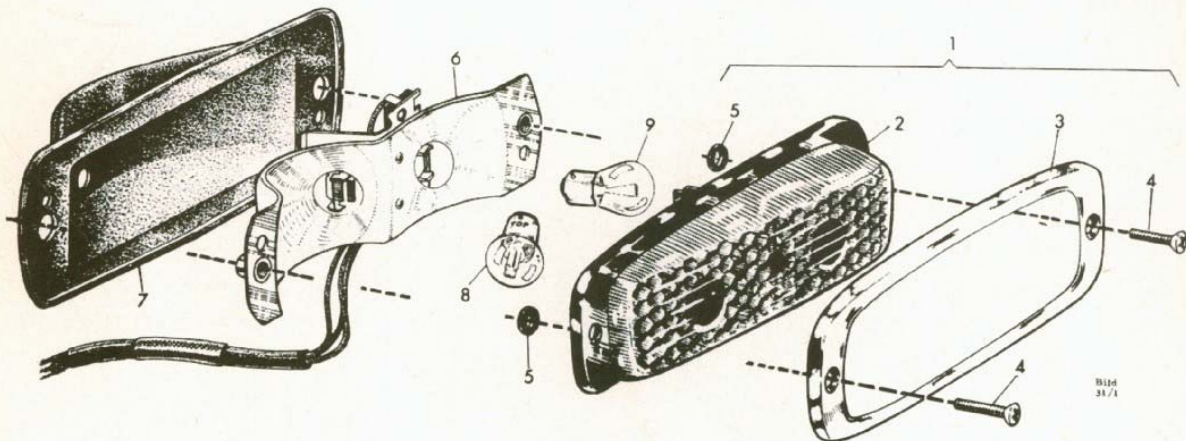

Bosch på Volvo personvagnar		
Sektion	Sida	Utgåva
5	8	A 1 (5.68)

STOPP-, BAK- och BLINKLYKTA

B 36/1 9 310 241 004 (vänster)
B 36/2 9 310 241 005 (höger)

Bild nr	Benämning	Antal	Beställningsnr	Bild nr	Benämning	Antal	Beställningsnr
1	Glas med yttering (inkl. 2-5)	1	9 311 240 022				
2	Glas	1	9 311 240 029				
3	Yttering	1	9 311 240 030				
4	Skruv	2	9 311 240 031				
5	Bricka	2	9 311 240 028				
6	Reflektor för B 36/1 (kort ledning)	1	9 311 240 024				
	" B 36/2 (lång ")	1	9 311 240 026				
7	Gummikåpa	1	9 311 240 027				
8	Glödlampa, stopp- och bakljus 6 V 20/5 W ..	1	9 995 248 107 (Osram 7440)				
9	Glödlampa, blinkljus 6 V 20 W	1	9 995 248 113 (Osram 7522)				

3315320903