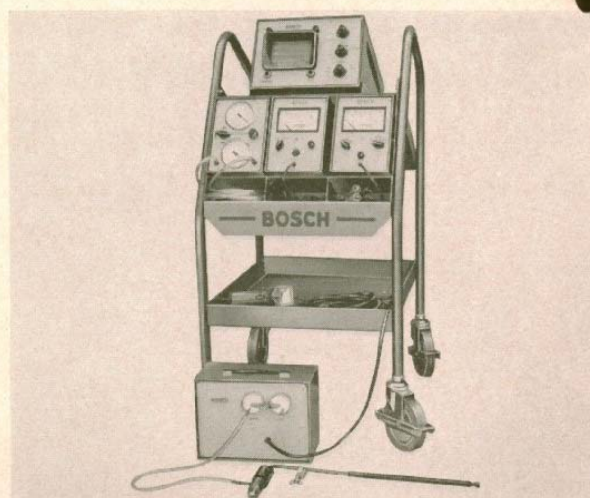

Kombination 3

Förgasare — tändsystem

Testvagn EFAW 204
Tändoscillograf EFAW 110 B
Slutningsvinkel — Varvtalstester EFAW 166 B
Vacuumtester EFAW 138 A
Koloxidtester EFAW 173
Tändpistol — Reglervinkeltester EFAW 169

För testning av:

Slutningsvinkel — slutningsvinkelförändring
Tändläge — tändreglering
Tändsystemets funktion på oscillogram
Undertrycket i insugningsröret
Koloxid — förgasarinställning
Tomgångsvarvtal