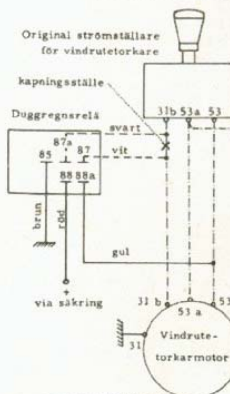

BACKSTRÅLKASTARE 0 307 101 004

För infällning i kaross.

En liten och behändig strålkastare som ändå, tack vare 25 W-lampa ger ett mycket kraftigt och jämnt fördelat ljus med spridning i såväl höjd som sidled.

Glödlampa:

9 995 248 132 6 V 25 W (Osram 7577)

9 995 248 133 12 V 25 W (" 7582)

LJUSRELÄSATSER

Efter en tid uppstår som regel spänningsfall i strömkretsen till strålkastarna. Inte så sällan uppmäts värden kring 15 %. Detta förhållandevis låga tal betyder dock att halva ljuset går förlorat.

Genom att montera in en ljusreläsets i belysningskretsen elimineras spänningsfallets verkningar eftersom man då matar strålkastarna med ström direkt från batteriet. De ordinarie ledningarna utnyttjas endast för den låga manöverströmmen till ljusrelät.

9 350 248 012 6 V För Amazon och PV 544

9 350 248 015 12 V För Amazon och PV 544

DUGGREGNSRELÄ 12 V 0 336 920 002

I lätt regn eller dimma är det en stor fördel om vindrutetorkaren kan arbeta intermittent i stället för kontinuerligt, dvs. att torkarbladen efter varje torkarrörelse med normal hastighet kan göra en paus fram till nästa.

Reläet är avsett för el. vindrutetorkare med parkeringsläge och arbetar elektroniskt. Torkarmotorn erhåller korta impulser som vardera utlöser en torkarrörelse. Genom vridning av ratten ställs reläet in för önskade pausintervaller, från ca 2 till 25 per minut.

Ledningssats 1 354 463 020

för ovanstående duggregnsrelä.

--- = originalledningar
---) = nydragna ledningar