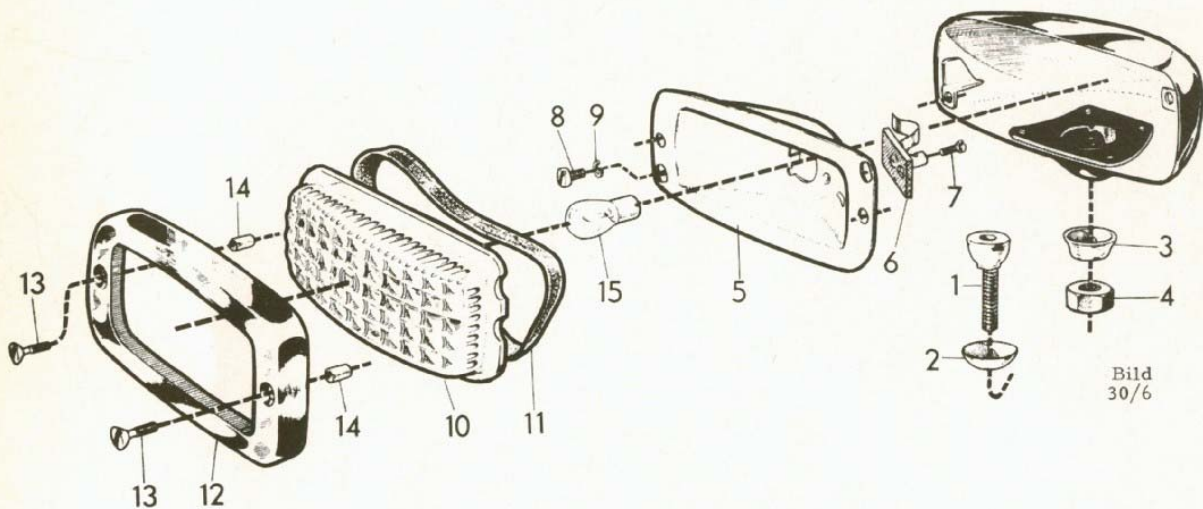

Detalj utan bildnummer levereras ej separat som reservdel.

Bild nr	Benämning	Antal	Beställningsnr	Bild nr	Benämning	Antal	Beställningsnr
1	Skruv	1	1 303 424 050				
2	Kulskål, inre	1	1 300 555 000				
3	" , yttre	1	1 300 500 020				
4	Mutter	1	2 915 041 003				
5	Reflektor (inkl. 6-7) ...	1	1 315 320 903				
6	Kontaktplatta	1	1 301 035 010				
7	Skruv	2	2 910 121 118				
8	"	2	2 910 021 116				
9	Fjäderbricka	2	2 916 690 003				
10	Glas	1	1 305 620 001				
11	Packning	1	1 301 015 015				
12	Yttering	1	1 305 540 001				
13	Skruv	2	1 313 426 006				
14	Mutter	2	1 310 360 000				
15	Glödlampa 6 V 25 W	1	9 995 248 132 (Osram 7577)