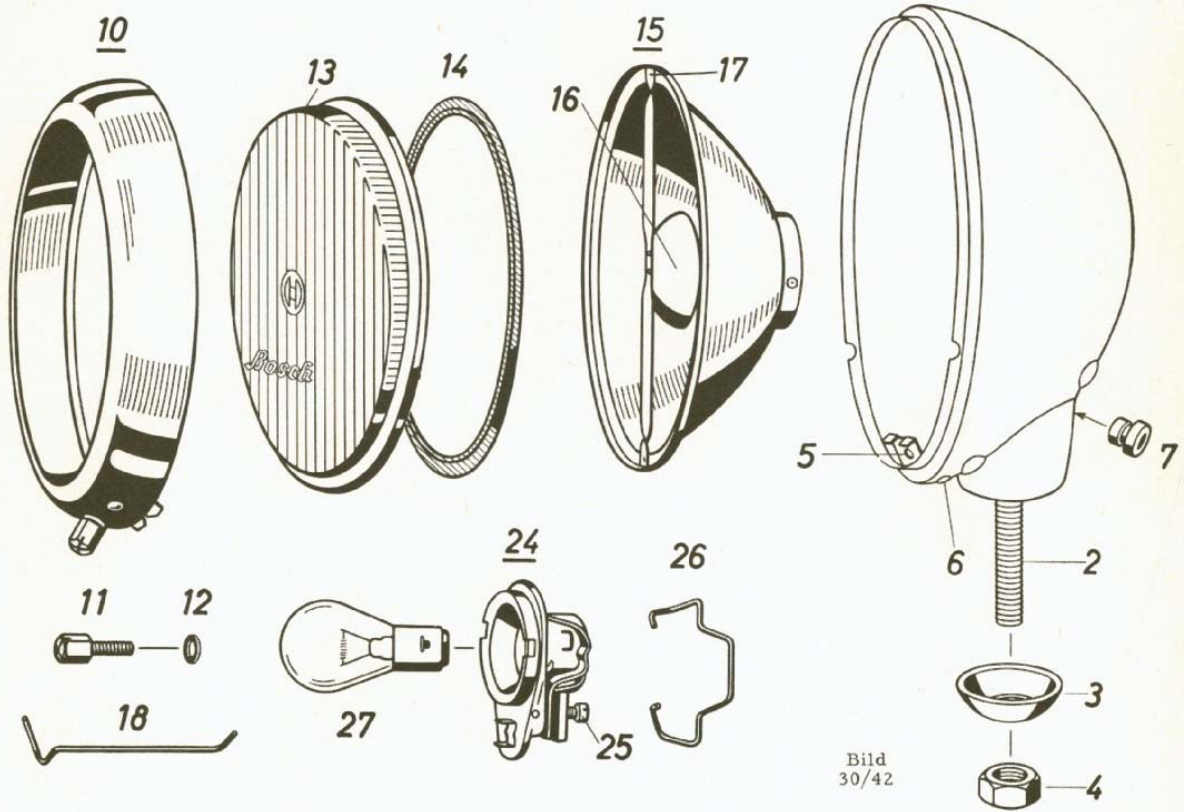

Bosch på Volvo personvagnar		
Sektion	Sida	Utgåva
5	17	A 1 (5.68)

LE/NE 130 B 3 0 305 350 003

Bild 30/42

Detalj utan bildnummer levereras ej separat som reservdel.

Bild nr	Benämning	Antal	Beställningsnr	Bild nr	Benämning	Antal	Beställningsnr
2	Skruv	1	1 313 424 010	25	Skruv	2	2 910 121 118
3	Tallriksbricka	1	1 300 551 006	26	Fjäder	1	1 304 682 040
4	Mutter	1	2 915 011 010	27	Glödlampa 6 V 35 W	1	9 995 248 076 (Osram 7315)
5	Fästvinkel	1	1 301 335 015				
6	Nit	1	2 917 031 088				
7	Ledningsgenomföring ...	1	1 300 312 000				
10	Yttering (inkl. 11-12) ..	1	1 305 501 061				
11	Skruv	1	1 303 429 025				
12	Gummibricka	1	1 300 109 017				
13	Glas	1	1 305 601 050				
14	Packning	1	1 300 212 010				
15	Reflektor (inkl. 16-17) ..	1	1 305 301 903				
16	Avbländningskåpa	1	1 305 320 001				
17	Nit	1	1 399 999 152				
18	Fjäder	5	1 304 682 060				
24	Lamphållare	1	1 300 631 016