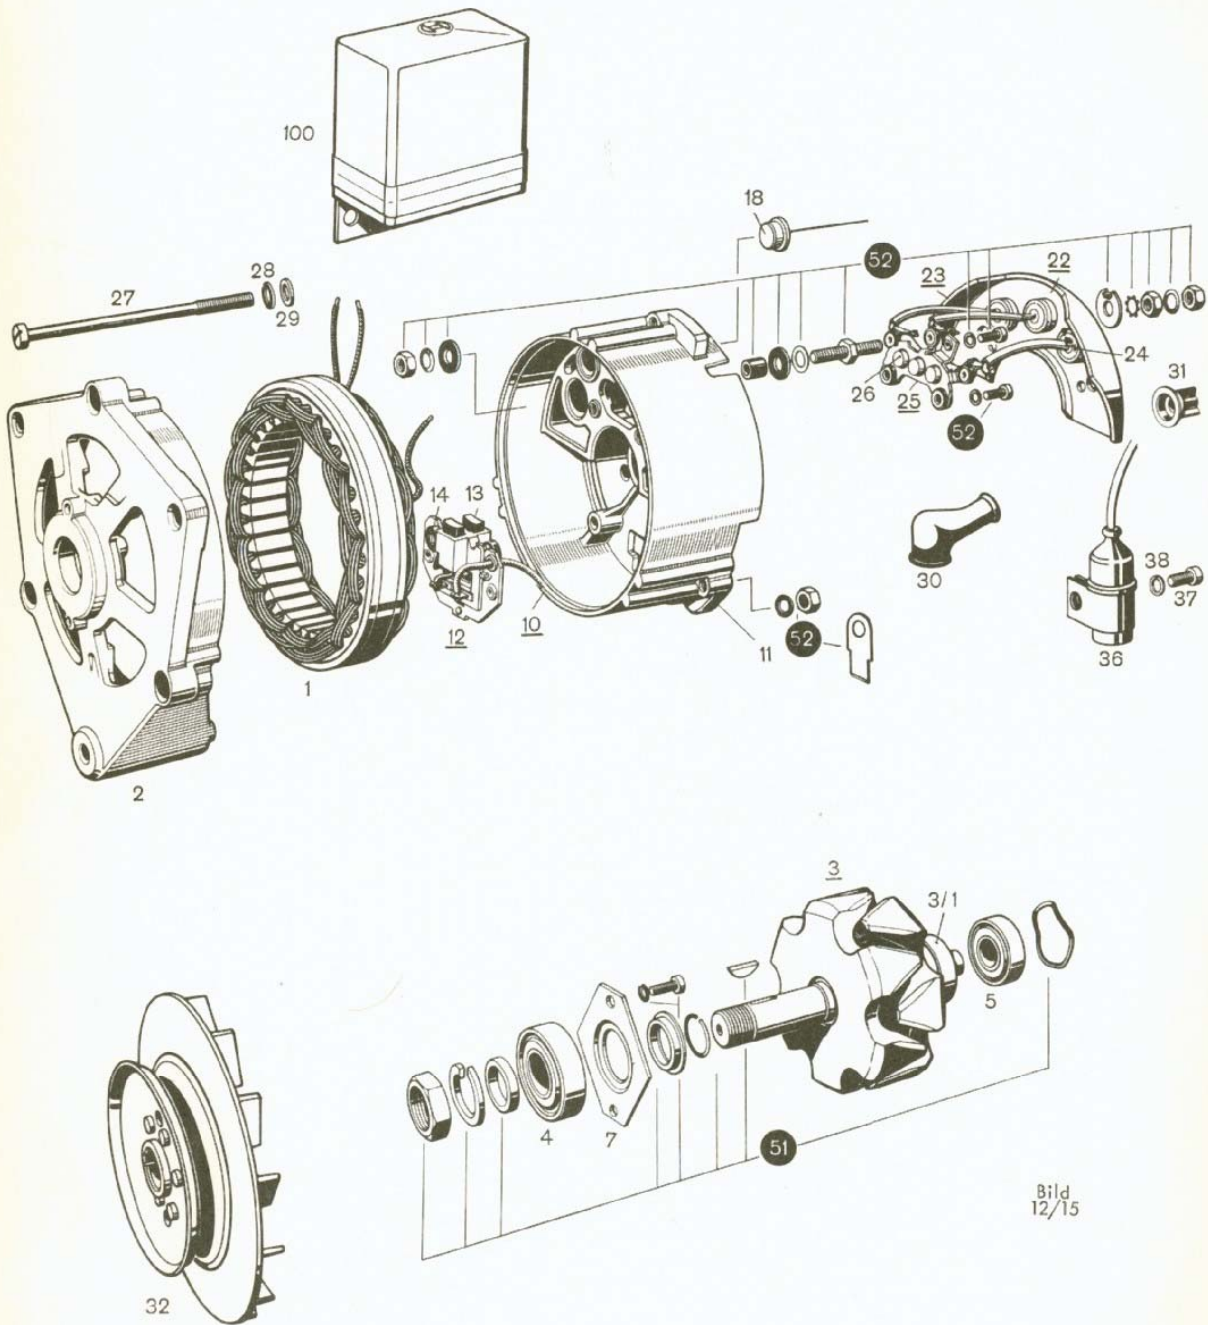

VÄXELSTRÖMSGENERATOR

0 120 400 605

Bild
12/15

Detalj utan bildnummer levereras ej separat som reservdel.

Bild nr	Benämning	Antal	Beställningsnr	Bild nr	Benämning	Antal	Beställningsnr
1	Stator	1	1 125 045 007				
2	Lagersköld, drivsidan ..	1	1 125 824 114				
3	Rotor (inkl. 3/1)	1	1 124 034 010				
3/1	Släpring	1	1 124 304 007				
4	Kullager, drivsidan	1	1 900 905 203				
5	Rullager, släpringssidan	1	1 120 900 000				
7	Täckbricka	1	1 120 551 000				
10	Släpringslager, kompl. (inkl. 11-18)	1	1 125 884 093				
11	Släpringslager, enbart ..	1	1 125 884 092				
12	Borsthållare (inkl. 13-14)	1	1 124 336 042				
13	Elborstsats	1	1 127 014 002				
14	Borstfjäder	2	2 104 652 000				
18	Laddningslikriktare (-) ..	3	1 127 320 035				
22	Kylplatta, kompl. (inkl. 23-26)	1	1 125 715 052				
23	Kylplatta, (inkl. 24)	1	1 125 715 051				
24	Laddningslikriktare (+) ..	3	1 127 320 025				
25	Likriktarplatta (inkl. 26)	1	1 121 098 002				
26	Magnetiseringslikriktare	3	1 127 320 030				
27a	Skruv, lång	1	1 123 410 019				
b	" , kort	2	1 123 410 018				
28	Fjäderbricka	3	2 916 693 005				
29	Bricka	3	2 916 011 013				
30	Kåpa	1	3 130 558 000				
31	Kåpa, anslutning B +	1	1 120 524 000				
32	Remskiva med fläkthjul ..	1	1 126 604 061				
36	Avstörningskondensator ..	1	1 297 328 054 ¹⁾				
37	Skruv	2	2 910 022 152 ¹⁾				
38	Fjäderbricka	2	2 916 060 006 ¹⁾				
51	Smådelssats för rotor ..	1	1 127 011 016				
52	Smådelssats för anslutning	1	1 127 011 023				
100	Laddningsregulator	1	0 190 601 008 ¹⁾				