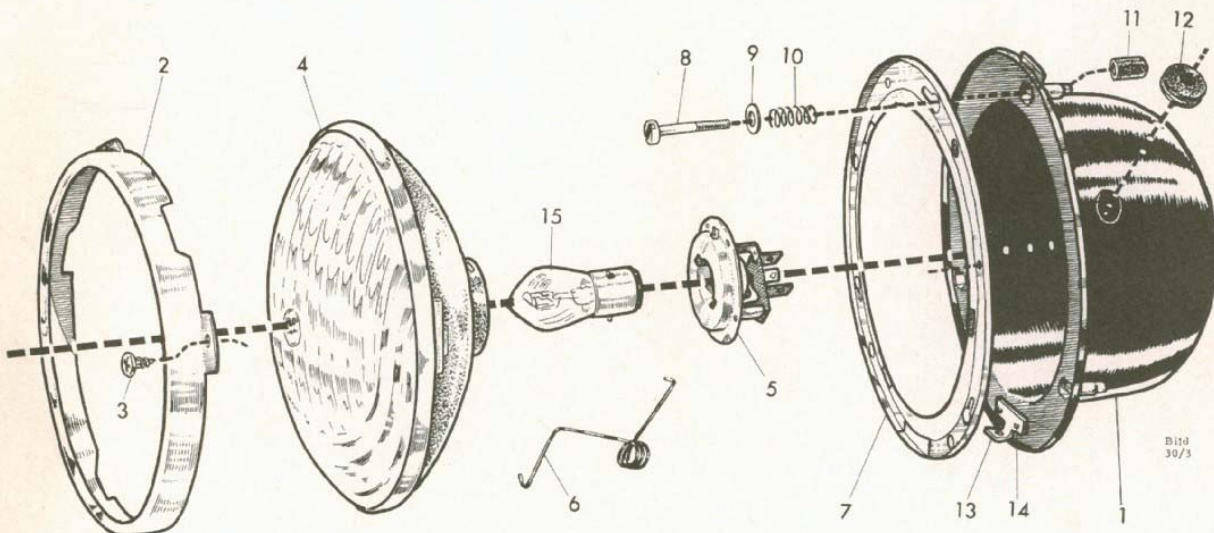

Sektion	Sida	Utgåva
5	6	A 1 (5.68)

STRÅLKASTARE

B 29/165/1 9 300 240 006 (höger)
 B 29/165/2 9 300 240 007 (vänster)

Bild nr	Benämning	Antal	Beställningsnr	Bild nr	Benämning	Antal	Beställningsnr
1	Hus, höger	1	9 301 240 083	15	Glödlampa 6 V 45/40 W	1	9 995 248 087 (Osram 7350)
	vänster	1	9 301 240 084				
2	Yttering	1	9 301 240 073				
3	Skruv	3	9 301 240 074				
4	Glas med reflektor	1	9 300 241 001				
5	Lamphållare	1	9 301 240 069				
6	Hållfjäder	1	9 301 240 070				
7	Mellanring	1	9 301 240 075				
8	Inställningsskruv	3	9 301 240 076				
9	Bricka	3	9 301 240 077				
10	Fjäder	3	9 301 240 078				
11	Hylsa	3	9 301 240 079				
12	Ledningsgenomföring ...	1	9 301 240 080				
13	Fästvinkel	1	9 301 240 081				
14	Nit	2	9 301 240 082				