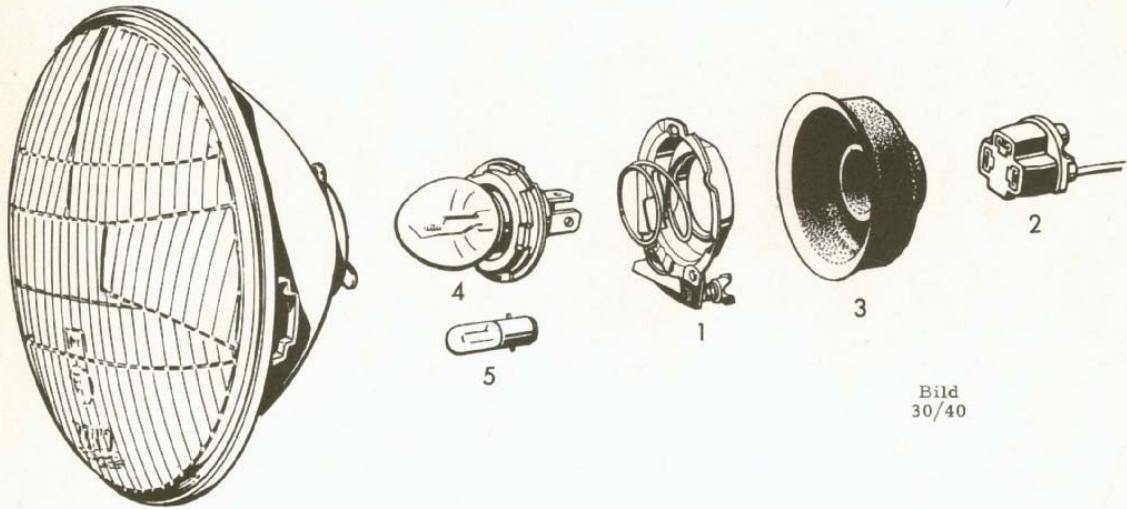

1) Ingår ej i kompl. enhet 9 300 241 024 och 9 300 241 047

Bosch på Volvo personvagnar		
Sektion	Sida	Utgåva
5	3	A 1 (5.68)

9 300 241 033 (med uttag för parkerljus)

Bild
30/40

Bild nr	Benämning	Antal	Beställningsnr	Bild nr	Benämning	Antal	Beställningsnr
1	Lamphållare	1	1 300 520 000				
2	Kopplingsplint	1	1 304 485 030 ¹⁾				
3	Kåpa	1	9 301 240 089 ¹⁾				
4	Glödlampa 6 V 45/40 W	1	9 995 248 141 (Osram 7950)				
	12 V 45/40 W	1	9 995 248 142 (Osram 7951)				
5	" 6 V 4 W	1	9 995 248 013 (Osram 3892)				
	12 V 4 W	1	9 995 248 014 (Osram 3893)				