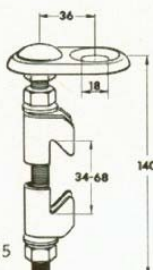

Sektion 8	Sida 4	Utgåva A 1 (5.68)

BOSCH RALLYE 150 "KNICK" EXTRA-ljus

Är välkända och ofta sedda tillbehör inte minst på bilar i tävlingssammanhang.

Bosch EXTRA-ljus finns som kurv- och dimstrålkastare, samt fjärrstrålkastare.

Ljusöppningen är 150 mm. Blankförkromad mässing i hus och ring. Oxidationsskyddad reflektor och slipat kristallglas för maximalt ljusutbyte. Halogenglödlampa typ H 3. Stenskottsskydd medföljer.

Kurv- och dimstrålkastare 0 305 553 007

Har ett brett ljusflöde för kurviga vägar. Ljus/mörkergränsen är uppåt skarpt avgränsad så att vägbanan belyses under dimman. Halogenglödlampa beställs separat.

Fjärrstrålkastare 0 306 503 005

Ger ljus bortom helljuset - ett långtgående ljus för snabb, säker och avspänd mörkerkörning. Halogenglödlampa beställs separat.

Halogenglödlampa typ H 3:

9 995 248 193	6 V 55 W	(Osram 64147)
9 995 248 194	12 V 55 W	(" 64151)

För ovanstående kurv-, dim- och fjärrstrålkastare.

För montering behövs:

Hållare

9 301 240 918	För Amazon, Amazon Herrgårdsvagn
9 301 240 920	" P 142, P 144, P 145 Herrgårdsvagn
1 301 336 025	" PV 544, Duett

Ledningssatser

För kurv- och dimstrålkastare:

9 350 248 042	För Amazon, Amazon Herrgårdsvagn, PV 544, Duett med B 18-motor.
9 350 248 033	" P 142, P 144, P 145 Herrgårdsvagn.

För fjärrstrålkastare:

9 350 248 043	För Amazon, Amazon Herrgårdsvagn, PV 544, Duett med B 18-motor.
9 350 248 034	" P 142, P 144, P 145 Herrgårdsvagn.