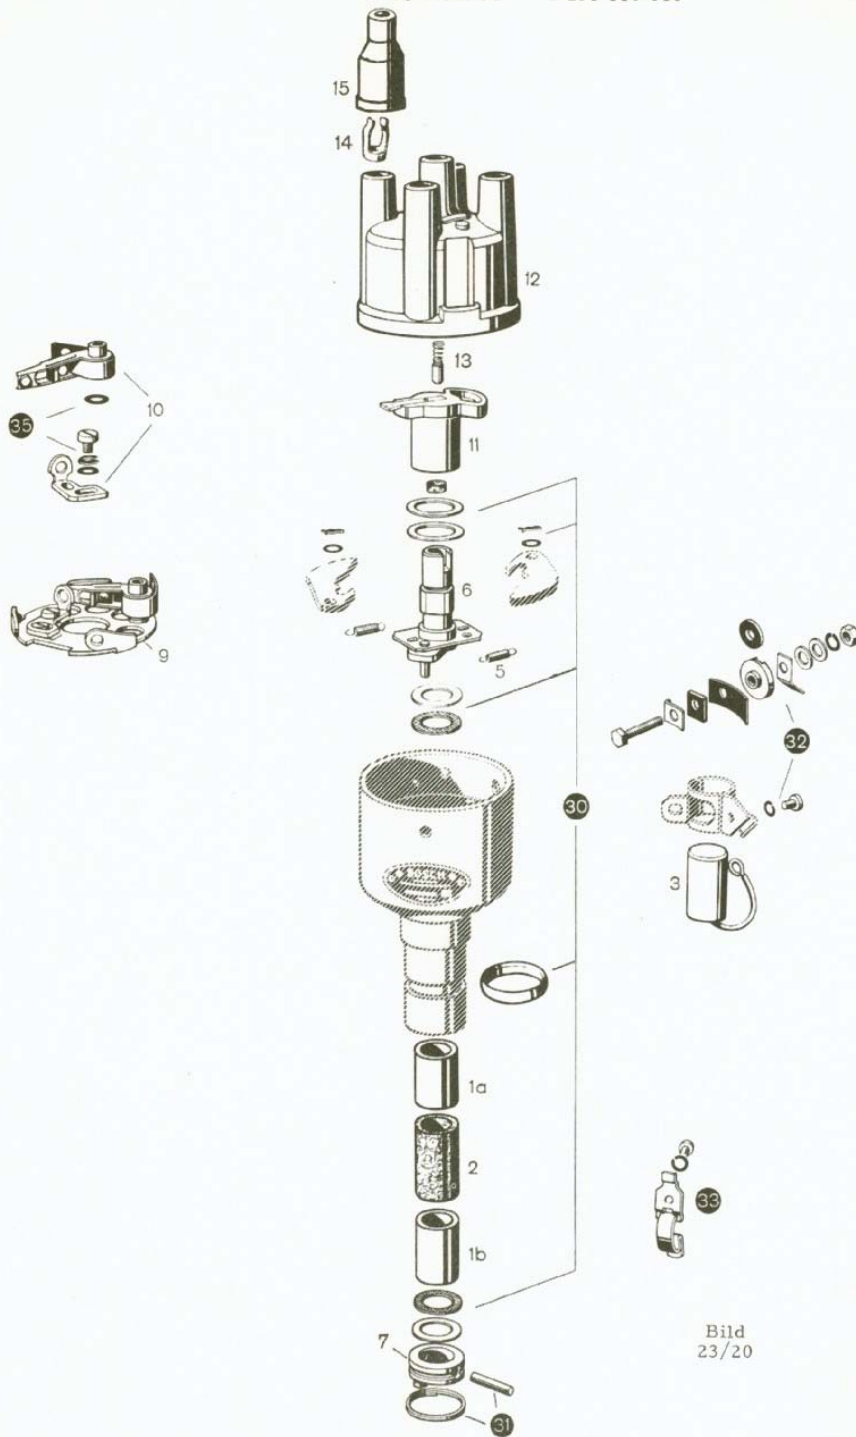

VJ 4 BL 34 0 231 110 040

Bild
23/20

Detalj utan bildnummer levereras ej separat som reservdel.

BOSCH

Bosch på Volvo personvagnar

Sektion
2Sida
3Utgåva
A 1 (5.68)

Bild nr	Benämning	Antal	Beställningsnr	Bild nr	Benämning	Antal	Beställningsnr
1a	Bussning, övre	1	1 230 301 002				
b	" , undre	1	1 230 301 005				
2	Smörjfilt	1	1 234 702 008				
3	Kondensator	1	1 237 330 045				
5	Fjäder	2	1 234 650 023				
6	Brytarkam	1	1 232 200 171				
7	Medbringare	1	1 236 445 031				
9	Brytarplatta (inkl. 10, 35)	1	1 237 110 018				
10	Kontaktsats	1	1 237 013 001				
11	Fördelararm	1	1 234 332 028				
12	Fördelarlock (inkl. 13) ..	1	1 235 522 107				
13	Elborste	1	1 904 321 010				
14	Kabelsko	5	1 231 290 020				
15	Kåpa	5	1 230 522 007				
30	Smådelssats för fördelar- axel	1	1 237 010 000				
31	Smådelssats för med- bringare	1	1 237 010 001				
32	Smådelssats för anslutning	1	1 237 011 500				
33	Hållfjädersats	1	1 237 011 001				
35	Smådelssats för brytar- kontakter	1	1 237 011 000				