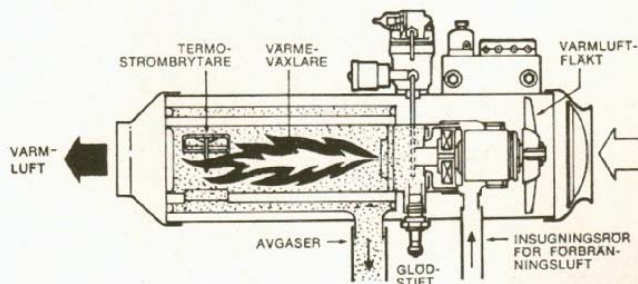

VÄXELSTRÖMSGENERATOR 0 120 400 517

För VOLVO B 18-motor

Växelströmsgeneratören ger tillfredsställande laddning redan vid tomgångsvarv. Den har litet format och är lätt att montera.

Till en komplett anläggning åtgår:

Generator 12 V	0 120 400 517
Laddningsregulator	0 190 600 010
Förbindningsledning (generator-laddningsregulator)	0 352 931 001
Remskiva	1 126 602 004
Monteringsatts	9 301 240 198
Fläktrem (890 x 9,8 ex. Trelleborg T 285)	

EBERSPÄCHER MOTOR/KUPÉVÄRMARE FÖR VOLVO

EBERSPÄCHER-aggregatet är parkeringsvärmare för snabb, säker, ekonomisk uppvärmning vilken ger: isfria rutor - varma säten - lättstartad motor.

Helautomatisk bensinbrännare med låg bränsleförbrukning (ca 0,3 lit./tim.). Värmaren startas antingen manuellt eller med hjälp av ett tidur på instrumentpanelen.

Båda aggregaten kan användas för enbart friskluftinblåsning sommartid.

Motor/kupévärmare typ BN 2:

9 140 241 002 Aggregat för Amazon B 18, P 142, P 144, Duett B 18.

För montering behövs:

Monteringsatts komplett med tidur:

9 140 242 011 För Amazon B 18
9 140 242 013 " P 142, P 144
9 140 242 012 " Duett B 18

Kupévärmare typ B 2 och BN 2:

9 140 241 002 Aggregat för Amazon B 18, P 142, P 144, Duett B 18.

9 140 241 006 Aggregat för PV 544 med B 16-motor.
9 140 241 007 " " " " B 18-motor.

För montering behövs:

Monteringsatts (grundsats):

9 140 242 148 1) För Amazon med B 18-motor.
9 140 242 150 1) " P 142, P 144.
9 140 242 018 " PV 544 med B 16 A-motor.
9 140 242 019 " " " B 18 A-motor.
9 140 242 149 1) " Duett med B 18-motor.

1) komplett med tidursats.

9 140 242 017 Monteringsstillsats för PV 544.
9 140 242 025 Tidursats 6 V för PV 544 med B 16 A-motor.
9 140 242 026 Tidursats 12 V för PV 544 med B 18 A-motor.