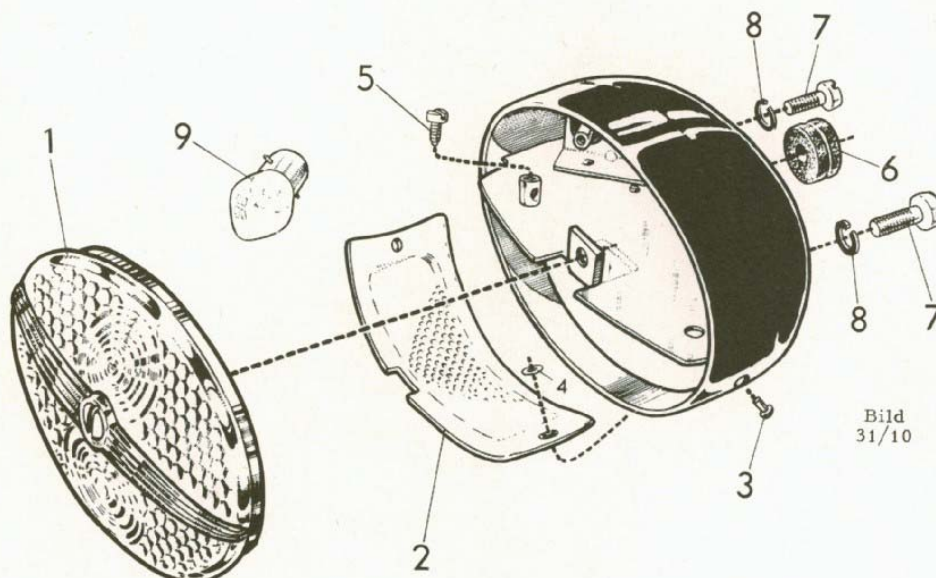

Sektion	Sida	Utgåva
5	16	A 1 (5.68)

STOPP- och BAKLYKTA

QOB 124 0 312 105 003
 QOB/A 124 0 312 105 008
 QOB 127 0 312 105 005

Bild
31/10

Detalj utan bildnummer levereras ej separat som reservdel.

Bild nr	Benämning	Antal	Beställningsnr	Bild nr	Benämning	Antal	Beställningsnr
1	Glas med skruv, orange/rött	1	1 315 610 901				
2	Glas, klart för QOB 124, /A 124 ..	1	1 315 620 411				
3	Nit	2	2 917 003 029				
4	Bricka	2	2 916 021 007				
5	Skruv	3	2 910 121 118				
6	Ledningsgenomföring	1	1 310 312 001				
7	Skruv	2	2 910 001 193				
8	Fjäderbricka	2	2 916 693 005				
9	Glödlampa 6 V 15 W	2	9 995 248 114 (Osram 7523)				