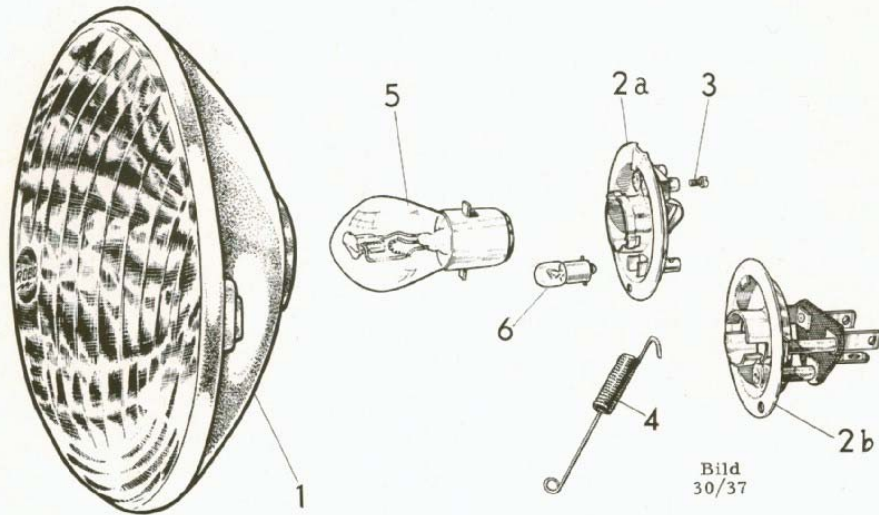

Bosch på Volvo personvagnar		
Sektion	Sida	Utgåva
5	5	A 1 (5, 68)

B 20/165/6	—
B 24/165/6	—
B 26/165/6	9 300 241 002
B 27/165/6	9 300 241 003

Bild nr	Benämning	Antal	Beställningsnr	Bild nr	Benämning	Antal	Beställningsnr
1	Glas med reflektor	1	9 300 241 001				
2	Lamphållare						
a	för B 20/165, B 24/165, B 26/165	1	9 301 240 071				
b	" B 27/165	1	9 301 240 069				
3	Skruv för 2a	4	9 311 240 047				
4	Hållfjäder	1	9 301 240 199				
5	Glödlampa 6 V 45/40 W . .	1	9 995 248 087 (Osram 7350)				
6	" 6 V 1,5 W för B 20/165, B 24/165, B 26/165	1	9 995 248 015 (Osram 3895)