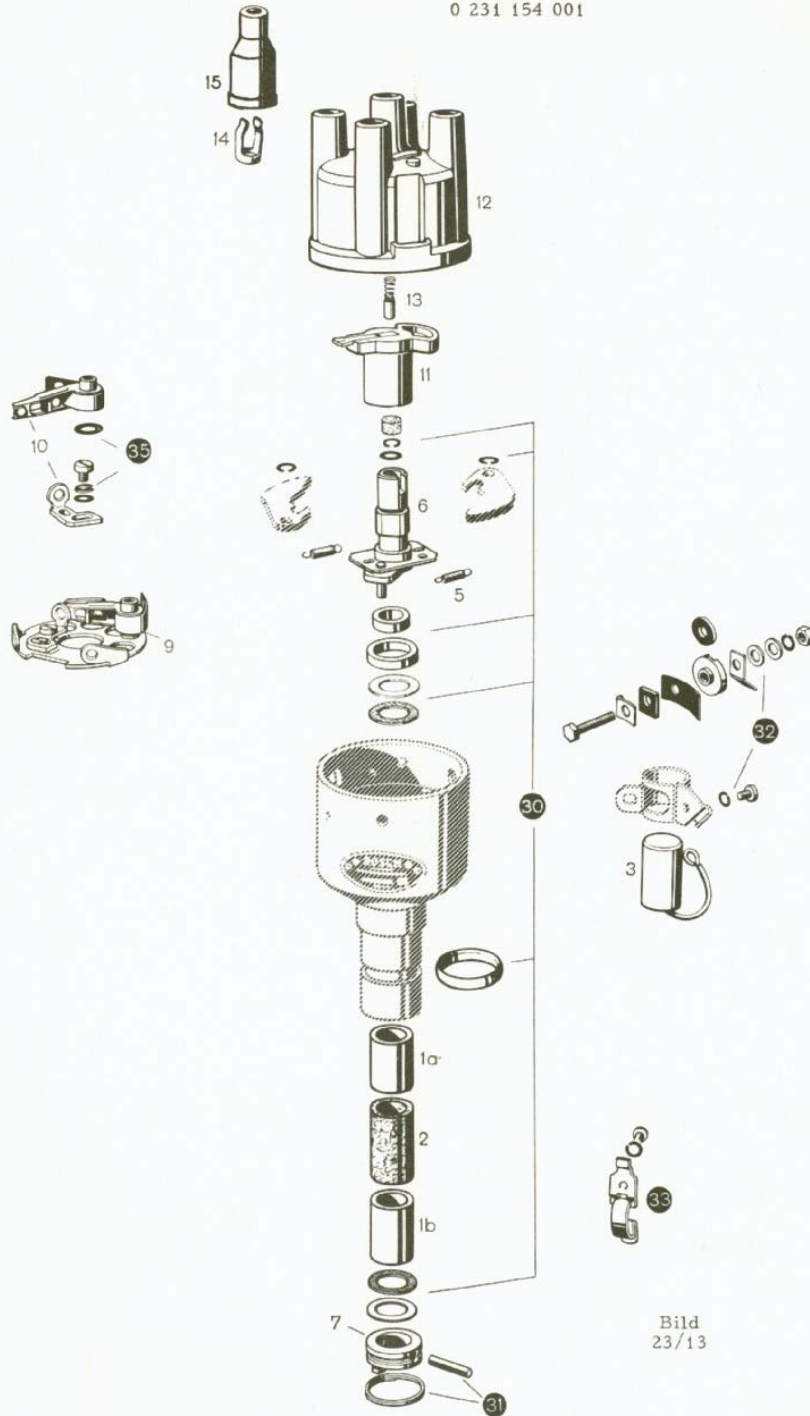

1) Av röd polyester 1 235 522 173

0 231 153 002
0 231 153 003
0 231 154 001

Bild
23/13

Detalj utan bildnummer levereras ej separat som reservdel.

Bild nr	Benämning	Antal	Beställningsnr	Bild nr	Benämning	Antal	Beställningsnr
1a	Bussning, övre	1	1 230 301 002				
b	" , undre	1	1 230 301 005				
2	Smörjfilt	1	1 234 702 008				
3	Kondensator	1	1 237 330 045				
5	Fjäder						
	för 0 231 153 002,	1	1 234 650 087				
	0 231 154 001 ...	1	1 234 650 088				
	" 0 231 153 003 ...	1	1 234 650 128				
	" 0 231 154 001 ...	1	1 234 650 129				
6	Brytarkam						
	för 0 231 153 002,	1	1 232 200 207				
	0 231 154 001 ...	1	1 232 200 225				
	" 0 231 153 003 ...	1	1 232 200 225				
7	Medbringare	1	1 236 445 031				
9	Brytarplatta (inkl. 10, 35)	1	1 237 110 018				
10	Kontaktsats	1	1 237 013 001				
11	Fördelararm						
	för 0 231 153 002,	1	1 234 332 074				
	0 231 153 003 ...	1	1 234 332 033				
	" 0 231 154 001 ...	1	1 234 332 033				
12	Fördelarlock (inkl. 13)..	1	1 235 522 107 ¹⁾				
13	Elborste	1	1 904 321 010				
14	Kabelsko	5	1 231 290 020				
15	Kåpa	5	1 230 522 007				
30	Smådelssats för fördelar- axel	1	1 237 010 000				
31	Smådelssats för med- bringare	1	1 237 010 001				
32	Smådelssats för anslut- ning	1	1 237 011 500				
33	Hållfjädersats	1	1 237 011 001				
35	Smådelssats för brytar- kontakter	1	1 237 011 000				