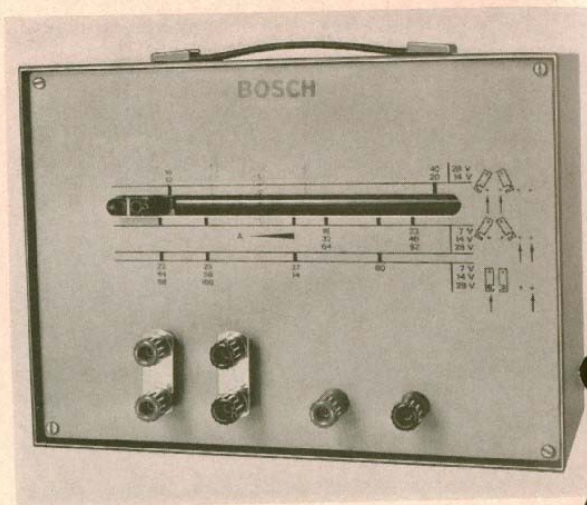

BOSCH motortester - marknadens mest moderna och mångsidiga

Belastningsmotstånd EFAW 107 A

Användning: Belastningsmotståndet ställs in på den föreskrivna belastningen vid provning av generatorer och laddningsregulatorer. Kan användas tillsammans med volt-ampere tester EFAW 120 A alt. EFAW 167.

Utförande: Motståndets gradering är angiven i Amp. Höljet är av stålplåt i väskmodell med principalschema för alla inställningar på överskådlig frontplatta. Inbyggt skjutmotstånd för enkel och steglös inställning av belastningen. Speciellt lämplig vid provning av s. k. varioreglerade laddningssystem och växelströmsanläggningar. Kan belastas med upp till 2400 W effekt.

Dimensioner: 210×290×150 mm

Vikt: ca 7 kg

Best.-nummer 0 681 100 101