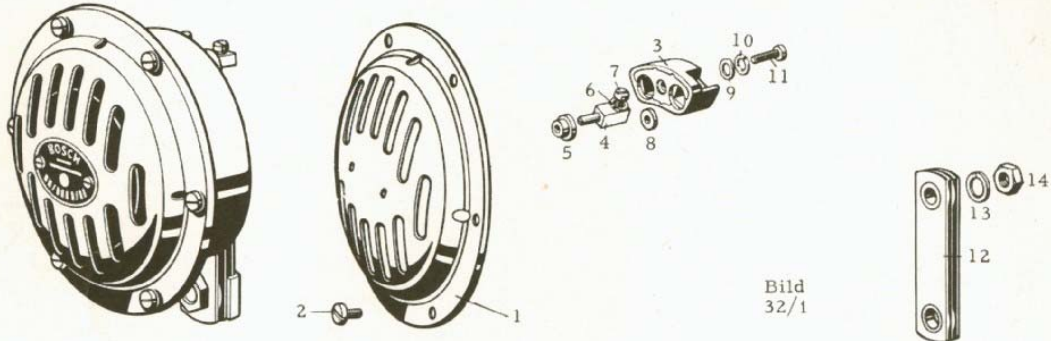

Bosch på Volvo personvagnar		
Sektion	Sida	Utgåva
6	2	A 1 (5.68)

BOSCH

SIGNALHORN

HO/FDF 6/3	0 320 101 001	HO/FDF 6/45	0 320 101 009
6/4	0 320 101 028	6/46	0 320 101 011