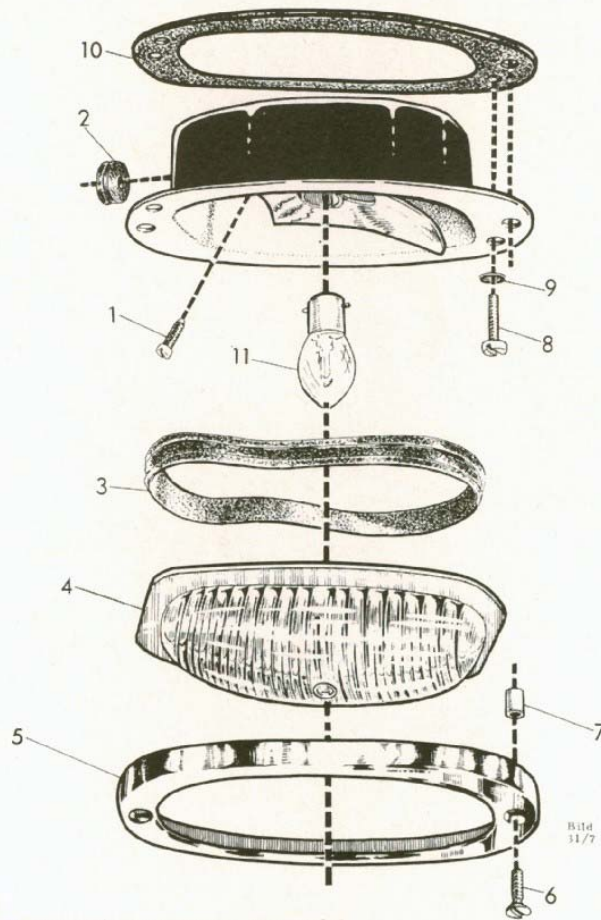

Bosch på Volvo personvagnar		
Sektion	Sida	Utgåva
5	14	A 1 (5.68)

BOSCH

STOPP-, BAK- och BLINKLYKTA

LE/QBE 3/2 0 311 153 002

Detalj utan bildnummer levereras ej separat som reservdel.

Bild nr	Benämning	Antal	Beställningsnr	Bild nr	Benämning	Antal	Beställningsnr
1	Skruv	3	2 910 121 118				
2	Ledningsgenomföring	1	1 310 312 000				
3	Packning	1	1 300 212 016				
4	Glas	1	1 315 610 361				
5	Yttering	1	1 310 620 000				
6	Skruv	1	1 313 426 006				
7	Mutter	1	1 310 360 000				
8	Skruv	2	2 910 021 125				
9	Fjäderbricka	2	2 916 690 003				
10	Packning, plan	1	1 311 015 010				
	välvd	1	1 311 015 011				
11	Glödlampa 6 V 20/5 W ..	1	9 995 248 107 (Osram 7440)