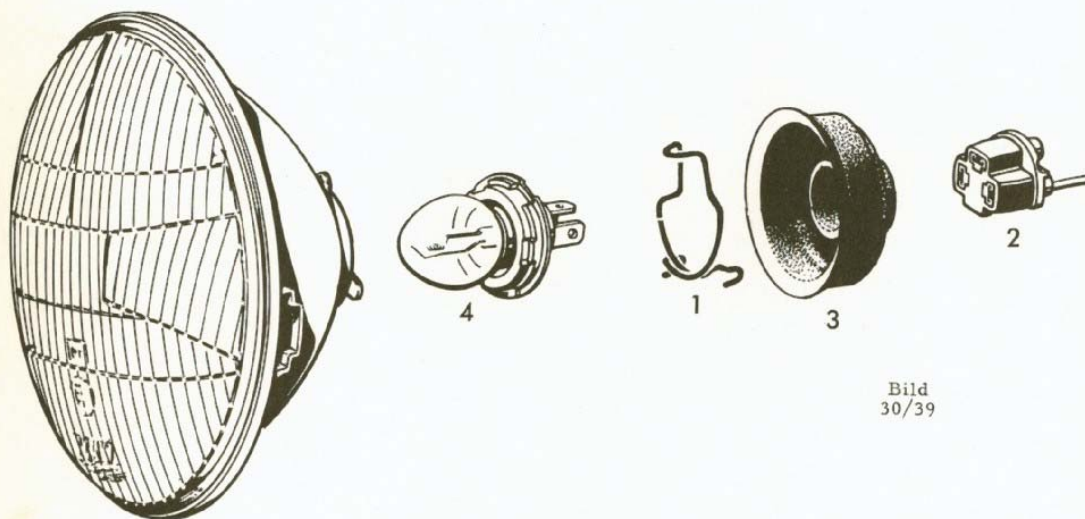

STRÅLKASTARINSATS

9 300 241 024 (utan uttag för parkerljus)

9 300 241 047

Bild
30/39

Bild nr	Benämning	Antal	Beställningsnr	Bild nr	Benämning	Antal	Beställningsnr
1	Hållfjäder	1	9 301 240 088				
2	Kopplingsplint	1	1 304 485 030 ¹⁾				
3	Kåpa	1	9 301 240 089 ¹⁾				
4	Glödlampa 6 V 45/40 W	1	9 995 248 141 (Osram 7950)				
	12 V 45/40 W	1	9 995 248 142 (Osram 7951)				