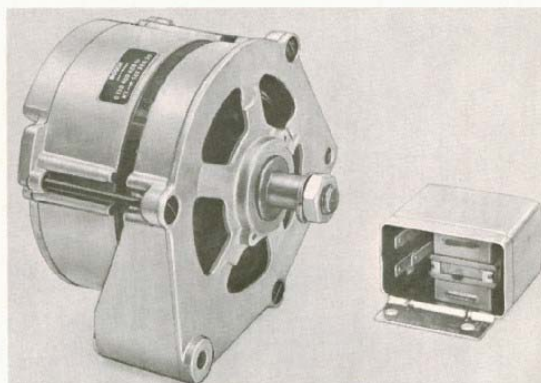

VÄXELSTRÖMSGENERATOR 0 120 400 517

För VOLVO B 18-motor

Växelströmsgeneratören ger tillfredsställande laddning redan vid tomgångsvarv. Den har litet format och är lätt att montera.

Till en komplett anläggning åtgår:

Generator 12 V	0 120 400 517
Laddningsregulator	0 190 600 010
Förbindningsledning (generator-laddningsregulator)	0 352 931 001
Remskiva	1 126 602 004
Monteringsatts	9 301 240 198
Fläktrem (890 x 9,8 ex. Trelleborg T 285)	

EBERSPÄCHER MOTOR/KUPÉVÄRMARE FÖR VOLVO

EBERSPÄCHER-aggregatet är parkeringsvärmare för snabb, säker, ekonomisk uppvärmning vilken ger: isfria rutor - varma säten - lättstartad motor.

Helautomatisk bensinbrännare med låg bränsleförbrukning (ca 0,3 lit./tim.). Värmaren startas antingen manuellt eller med hjälp av ett tidur på instrumentpanelen.

Båda aggregaten kan användas för enbart friskluftinblåsning sommartid.

Motor/kupévärmare typ BN 2:

9 140 241 002 Aggregat för Amazon B 18, P 142, P 144, Duett B 18.

För montering behövs:

Monteringsatts komplett med tidur:

9 140 242 011 För Amazon B 18
9 140 242 013 " P 142, P 144
9 140 242 012 " Duett B 18

Kupévärmare typ B 2 och BN 2:

9 140 241 002 Aggregat för Amazon B 18, P 142, P 144, Duett B 18.

9 140 241 006 Aggregat för PV 544 med B 16-motor.
9 140 241 007 " " " " B 18-motor.

För montering behövs:

Monteringsatts (grundsats):

9 140 242 148 1) För Amazon med B 18-motor.
9 140 242 150 1) " P 142, P 144.
9 140 242 018 " PV 544 med B 16 A-motor.
9 140 242 019 " " " B 18 A-motor.
9 140 242 149 1) " Duett med B 18-motor.

1) komplett med tidursats.

9 140 242 017 Monteringsstillsats för PV 544.
9 140 242 025 Tidursats 6 V för PV 544 med B 16 A-motor.
9 140 242 026 Tidursats 12 V för PV 544 med B 18 A-motor.