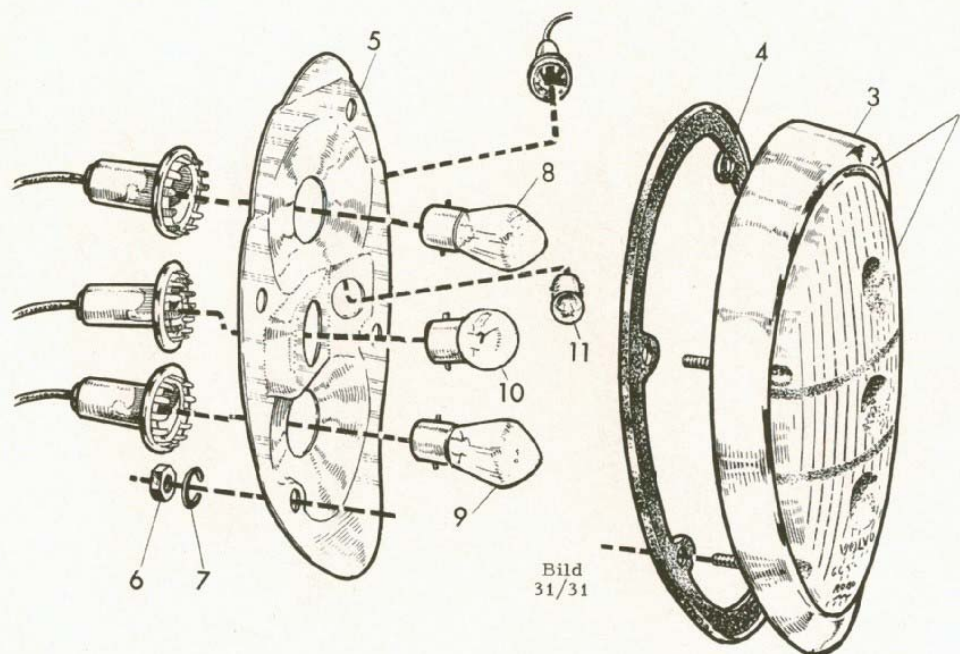

Detalj utan bildnummer levereras ej separat som reservdel.

Bild nr	Benämning	Antal	Beställningsnr	Bild nr	Benämning	Antal	Beställningsnr
1	Glas med ytterring (inkl. 3)	1	9 311 240 040				
3	Ytterring	1	9 311 240 035				
4	Packning	1	9 311 240 041				
5	Reflektorsats	1	9 311 240 081 ¹⁾				
6	Mutter	4	9 311 240 043				
7	Fjäderbricka	4	2 916 693 004				
8	Glödlampa för blinkljus 6 V 15 W	1	9 995 248 114 (Osram 7523)				
9	Glödlampa för stoppljus 6 V 15 W	1	9 995 248 114 (Osram 7523)				
10	Glödlampa för bakljus 6 V 5 W	1	9 995 248 024 (Osram 5006)				
11	Glödlampa för park.ljus 6 V 1,5 W	1	9 995 248 015 (Osram 3895)				

1) Reflektor med 1 st. lamphållare och ledning för kombinerad stopp- och bakljuslampa 6 V 20/5 W 9 995 248 121 (Osram 7540)