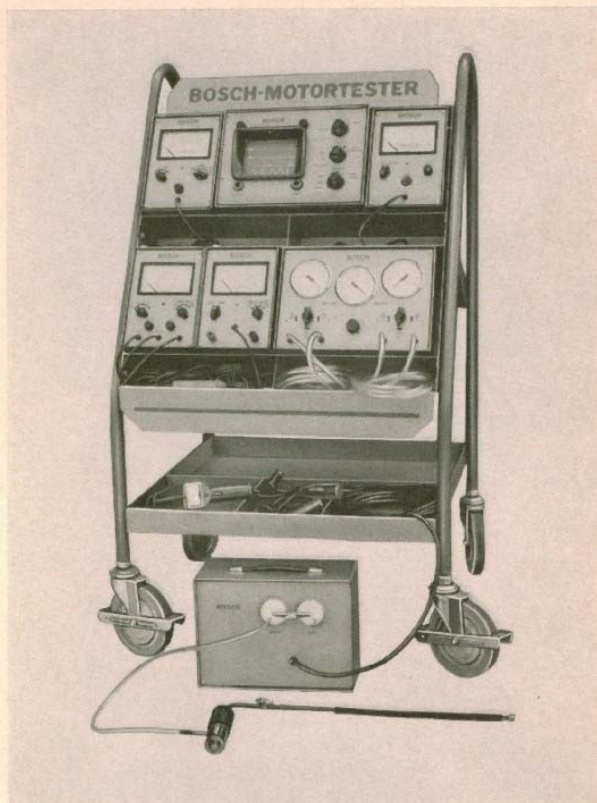

BOSCH motortester kan kombineras för varje behov

Kombination 4

Motortest

Testvagn	EFAW 190
Tändoscillograf	EFAW 110 B
Slutningsvinkel — varvtalstester	EFAW 166 B
Koloxidtester	EFAW 173
Volt — Amperetester	EFAW 120 A
Tryck — Vakuumbuster	EFAW 177
Tändningstester	EFAW 105 A
Tändpistol — Reglervinkelstester	EFAW 169

För testning resp. inställning av:

- Spänning — spänningsfall
- Slutningsvinkel — slutningsvinkelförändring
- Tändläge — tändreglering
- Koloxid — förgasarinställning
- Undertrycket i insugningsröret
- Bränslepump
- Tändsystemets funktion på oscillogram
- Tomgångsvarvtal