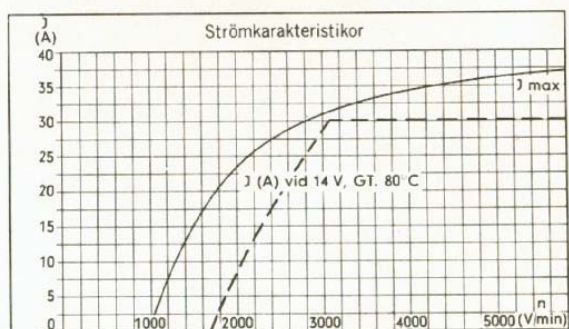

VÄXELSTRÖMSGENERATOR 0 120 400 517

För VOLVO B 18-motor

Växelströmsgeneratören ger tillfredsställande laddning redan vid tomgångsvarv. Den har litet format och är lätt att montera.

Till en komplett anläggning åtgår:

Generator 12 V	0 120 400 517
Laddningsregulator	0 190 600 010
Förbindningsledning (generator-laddningsregulator)	0 352 931 001
Remskiva	1 126 602 004
Monteringsatts	9 301 240 198
Fläktrem (890 x 9,8 ex. Trelleborg T 285)	

EBERSPÄCHER MOTOR/KUPÉVÄRMARE FÖR VOLVO

EBERSPÄCHER-aggregatet är parkeringsvärmare för snabb, säker, ekonomisk uppvärmning vilken ger: isfria rutor - varma säten - lättstartad motor.

Helautomatisk bensinbrännare med låg bränsleförbrukning (ca 0,3 lit./tim.). Värmaren startas antingen manuellt eller med hjälp av ett tidur på instrumentpanelen.

Båda aggregaten kan användas för enbart friskluftinblåsning sommartid.

Motor/kupévärmare typ BN 2:

9 140 241 002 Aggregat för Amazon B 18, P 142, P 144, Duett B 18.

För montering behövs:

Monteringsatts komplett med tidur:

9 140 242 011 För Amazon B 18
9 140 242 013 " P 142, P 144
9 140 242 012 " Duett B 18

Kupévärmare typ B 2 och BN 2:

9 140 241 002 Aggregat för Amazon B 18, P 142, P 144, Duett B 18.

9 140 241 006 Aggregat för PV 544 med B 16-motor.
9 140 241 007 " " " " B 18-motor.

För montering behövs:

Monteringsatts (grundsats):

9 140 242 148 1) För Amazon med B 18-motor.
9 140 242 150 1) " P 142, P 144.
9 140 242 018 " PV 544 med B 16 A-motor.
9 140 242 019 " " " B 18 A-motor.
9 140 242 149 1) " Duett med B 18-motor.

1) komplett med tidursats.

9 140 242 017 Monteringsstillsats för PV 544.
9 140 242 025 Tidursats 6 V för PV 544 med B 16 A-motor.
9 140 242 026 Tidursats 12 V för PV 544 med B 18 A-motor.