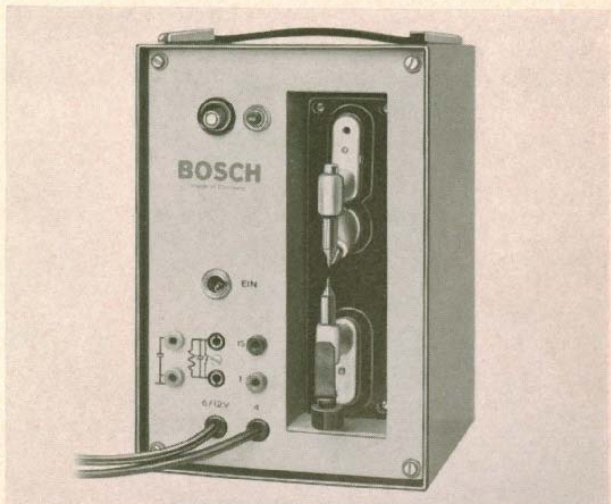

Tändspole — kondensatortester EFAW 106 A

Användning: För snabb kontroll av tändsystemet på motorcyklar och motorsågar m. m. Dessutom för provning av biltändspolar.

Utförande: Liten behändig testapparat med ställbart gnistgap, en glimlampa och en vibrator. EFAW 106 A kan användas för 6 eller 12 V batterispänning och är utrustad med automatisk spänningsomkopplare. Apparaten är lätt att använda.

Dimensioner: 210×150×150 mm
Vikt: ca 3 kg

Best.-nummer 0 681 100 001