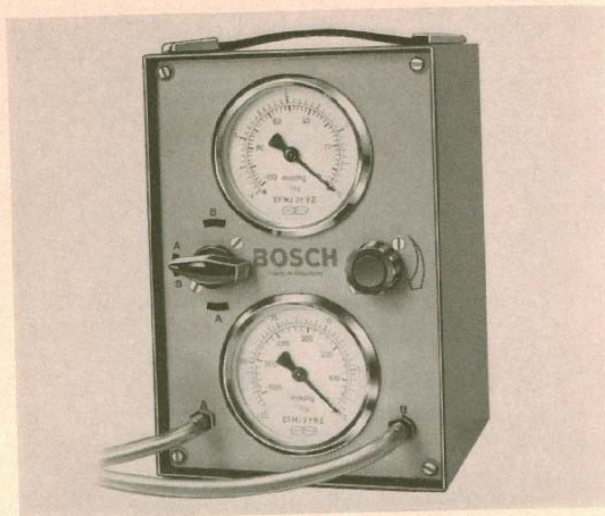

BOSCH motortester ger kostnads- och tidsbesparande service

Vakuumentester EFAW 138 A

Användning: För mätning av tändfördelarens vakuumreglering samt undertrycket i motorns insugningsrör m. m.

Utförande: Mätapparaten har två vakuummeterar, vilka ansluts med slangledningar till de aggregat som skall provas. Testern kopplas om för olika provoperationer med en omkopplingskran. Gradering i mm och tum kvicksilverpelare.

Mätområde: 0—100 mm resp. 0—600 mm Hg (kvicksilverpelare).

Dimensioner: 210×150×150 mm

Vikt: ca 3,5 kg

Best.-nummer 0 681 100 301