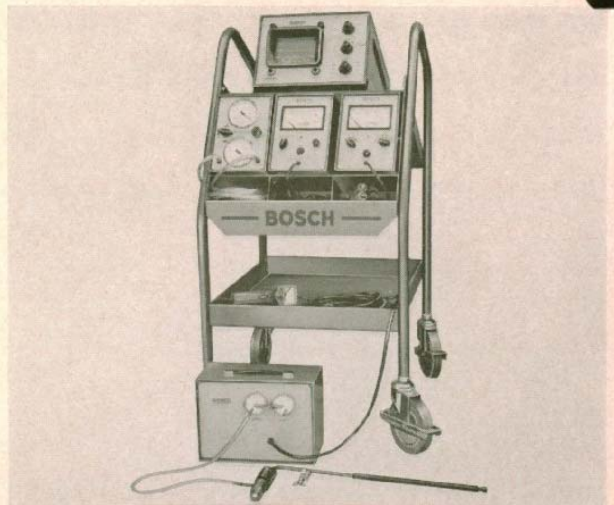

Kombination 3

Förgasare — tändsystem

Testvagn EFAW 204
Tändoscillograf EFAW 110 B
Slutningsvinkel — Varvtalstester EFAW 166 B
Vacuumtester EFAW 138 A
Koloxidtester EFAW 173
Tändpistol — Reglervinkeltester EFAW 169
För testning av:
Slutningsvinkel — slutningsvinkelförändring
Tändläge — tändreglering
Tändsystemets funktion på oscillogram
Undertrycket i insugningsröret
Koloxid — förgasarinställning
Tomgångsvarvtal