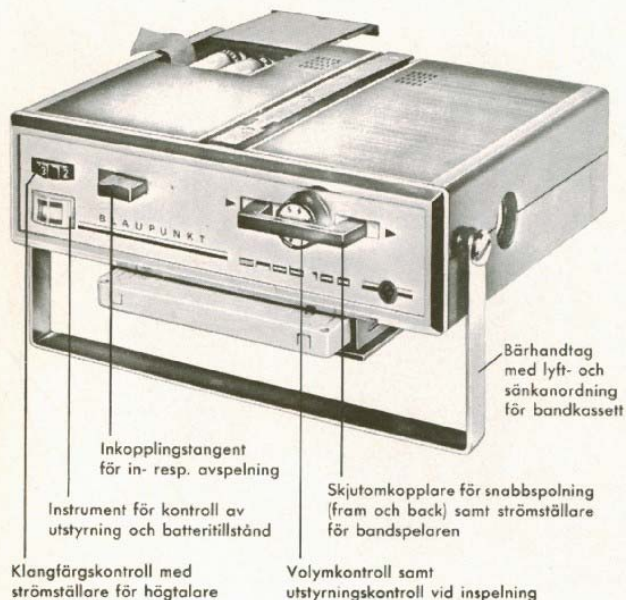

Sektion	Sida	Utgåva
9	10	A 1 (5.68)

BLAUPUNKT BANDSPELARE 7 694 210 001

Batteridriven, universell modell för såväl inspelning som avspelnig över miniband-kassetten med 2 x 30 min. alt. 2 x 45 min. speltid. Genom anslutning över batterieliminatör (9 607 249 005) eller bilkassetten (8 698 040 272) kan bandspelaren också drivas med 220 V växelström resp. 12 V likström. Användningsområdet är enormt stort. Bandspelaren kan utnyttjas i såväl bilen och båten som i hemmet och kontoret, i naturen samt för reportage m.m.

I bilkassetten är bandspelaren dessutom automatiskt kopplad över bilhögtalaren med företräde framför bilradion. Inspelning kan ske över såväl mikrofon som bilradio.

Bandspelaren är speciellt konstruerad för att brukas i bil. Särskild omsorg har ägnats åt ett så enkelt handhavande som möjligt. Sålunda kan man vid inspelningar under färd genom volymkontrollens fixerade rasterläge "låsa" utstyrningskontrollen i läget för normal ljudstyrka. Tack vare kassettyften erfordras endast några få handgrepp för att växla eller sätta bandkassetten på plats. Uppmärksamheten kan hela tiden hållas riktad på vägen. Vid frånslagen tändning är bandspelaren automatiskt reglad i kassetten.

Bandspelaren levereras exkl. batterier och bilkassetten. Dynamisk mikrofon med fjärrbetjäning samt bandkassetten medföljer vid leverans.