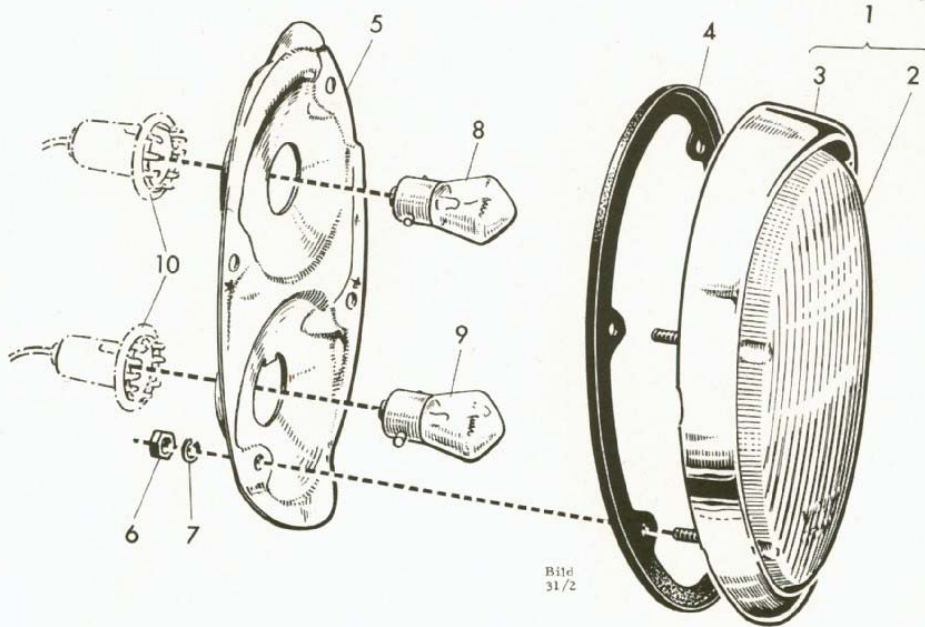

Bosch på Volvo personvagnar		
Sektion	Sida	Utgåva
5	9	A 1 (5.68)

B 37 9 310 241 006

Bild nr	Benämning	Antal	Beställningsnr	Bild nr	Benämning	Antal	Beställningsnr
1	Glas med yttering (inkl. 2-3)	1	9 311 240 032				
2	Glas	1	9 311 240 034				
3	Yttering	1	9 311 240 035				
4	Packning	1	9 311 240 041				
5	Reflektor	1	9 311 240 033				
6	Mutter	4	9 311 240 043				
7	Fjäderbricka	4	2 916 693 004				
8	Glödlampa, blinkljus 6 V 15 W	1	9 995 248 114 (Osram 7523)				
9	Glödlampa, stopp- och bakljus 6 V 20/5 W ..	1	9 995 248 107 (Osram 7440)				
10	Lamphållare med ledning	-	Lev. av AB Volvo