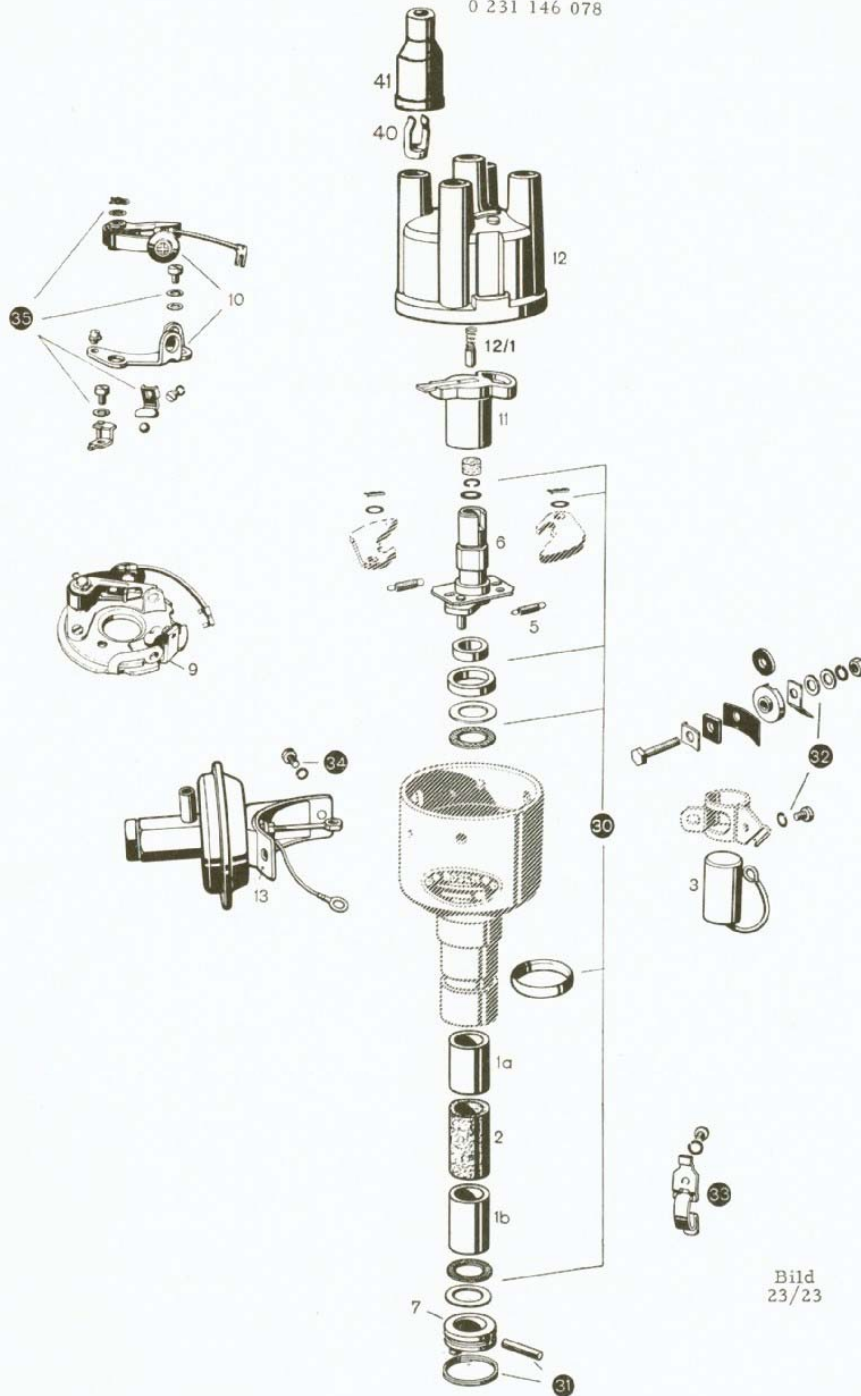

FÖRDELARE

0 231 146 026
 0 231 146 077
 0 231 146 078

Bild
 23/23

Detalj utan bildnummer levereras ej separat som reservdel.

Bild nr	Benämning	Antal	Beställningsnr	Bild nr	Benämning	Antal	Beställningsnr
1a	Bussning, övre	1	1 230 301 002				
b	" , undre	1	1 230 301 005				
2	Smörjfilt	1	1 234 702 008				
3	Kondensator						
	för 0 231 146 026	1	1 237 330 086				
	" 0 231 146 077,						
	0 231 146 078	1	1 237 330 140				
5	Fjäder						
	för 0 231 146 026,						
	0 231 146 077	{ 1	1 234 650 128				
		1	1 234 650 129				
	" 0 231 146 078	{ 1	1 234 650 141				
		1	1 234 650 226				
6	Brytarkam						
	för 0 231 146 026,	1	1 232 200 226				
	0 231 146 077	1	1 232 200 305				
	" 0 231 146 078						
7	Medbringare	1	1 236 445 031				
9	Brytarplatta (inkl. 10, 35)						
	för 0 231 146 026	1	1 237 110 029				
	" 0 231 146 077	1	1 237 110 058				
	" 0 231 146 078	1	1 237 110 063				
10	Kontaktsats						
	för 0 231 146 026	1	1 237 013 027				
	" 0 231 146 077	1	1 237 013 062				
	" 0 231 146 078	1	1 237 013 063				
11	Fördelararm	1	1 234 332 074				
12	Fördelarlock (inkl. 12/1)						
	för 0 231 146 026	1	1 235 522 107 ¹⁾				
	" 0 231 146 077,						
	0 231 146 078	1	1 235 522 145				
12/1	Elborste	1	1 904 321 010				
13	Vakuumpregulator						
	för 0 231 146 026	1	1 237 121 220				
	" 0 231 146 077	1	1 237 121 321				
	" 0 231 146 078	1	1 237 121 323				
30	Smådelssats för fördelar- axel	1	1 237 010 008				
31	Smådelssats för med- bringare						
	för 0 231 146 026	1	1 237 010 001				
	" 0 231 146 077,						
	0 231 146 078	1	1 237 010 006				
32	Smådelssats för anslutning för 0 231 146 026	1	1 237 011 500				
33	Hållfjädersats	1	1 237 011 007				
34	Smådelssats för vakuump- regulator	1	1 237 010 010				
35	Smådelssats för brytar- kontakter						
	för 0 231 146 026	1	1 237 011 000				
	" 0 231 146 077,						
	0 231 146 078	1	1 237 011 004				
40	Kabelsko	5	1 231 290 020				
41	Kåpa						
	för 0 231 146 026	5	1 230 522 007				
	" 0 231 146 077,						
	0 231 146 078	5	1 230 522 016				