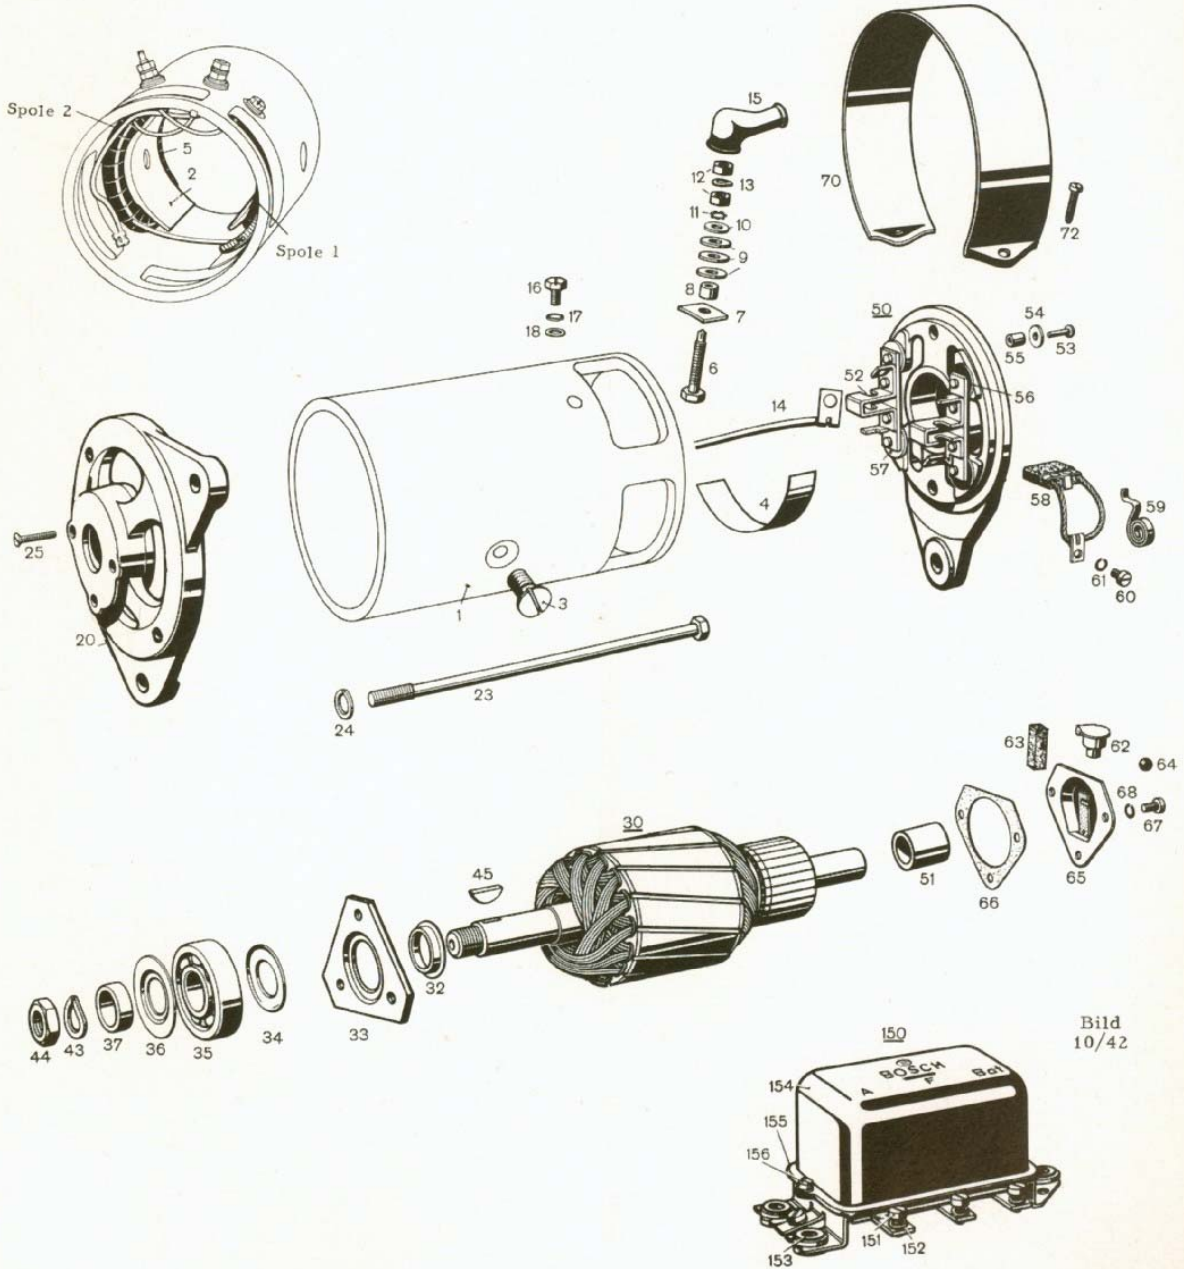

Bosch på Volvo personvagnar		
Sektion	Sida	Utgåva
3	8	A 1 (5. 68)

GENERATOR

LJ/GJM 160/6/1500 R 10
1800 R 10 0 101 353 010

Detalj utan bildnummer levereras ej separat som reservdel.