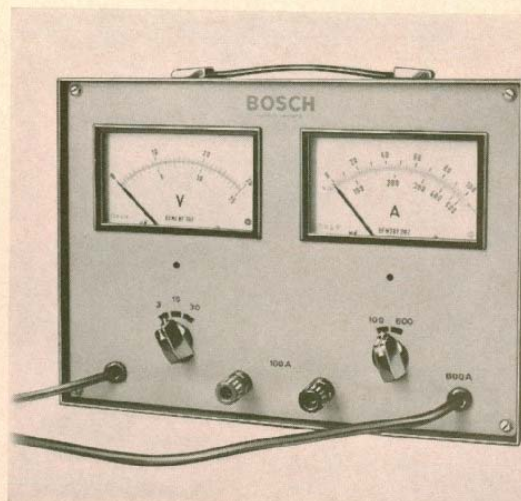

Volt-ampertester EFAW 167

Användning: För mätning av strömstyrka, spänning och spänningsfall vid godtyckligt mätställe samt för kontroll av den elektriska utrustningen på, 6, 12 och 24 V fordon.

Utförande: Lätthanterlig och robust konstruktion. Ny elektronisk koppling möjliggör mätning av strömstyrkor på 100—600 A utan att startmotorledningen behöver lossas.

Mätområden: 0—3 V, 0—15 V, 0—30 V
10-0-100 A, 0-600 A

Dimensioner: 210×290×150 mm

Vikt: ca 3,7 kg

Best.-nummer 0 681 100 601