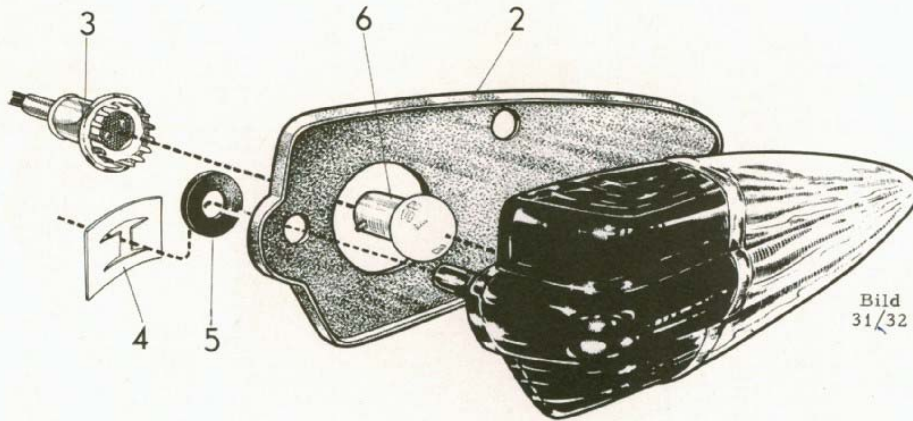

Bosch på Volvo personvagnar		
Sektion	Sida	Utgåva
5	12	A 1 (5.68)

STOPP- och BAKLYKTA

B 86 9 310 241 011 (höger)
B 87 9 310 241 012 (vänster)

Detalj utan bildnummer levereras ej separat som reservdel.

Bild nr	Benämning	Antal	Beställningsnr	Bild nr	Benämning	Antal	Beställningsnr
2	Gummiplatta						
	för B 86	1	9 311 240 060				
	" B 87	1	9 311 240 063				
3	Lamphållare med ledning						
	för B 86	1	9 311 240 061				
	" B 87	1	9 311 240 064				
4	Låsbricka	3	9 311 240 062				
5	Gummibricka	3	9 311 240 073				
6	Glödlampa 6 V 20/5 W ..	1	9 995 248 107 (Osram 7440)