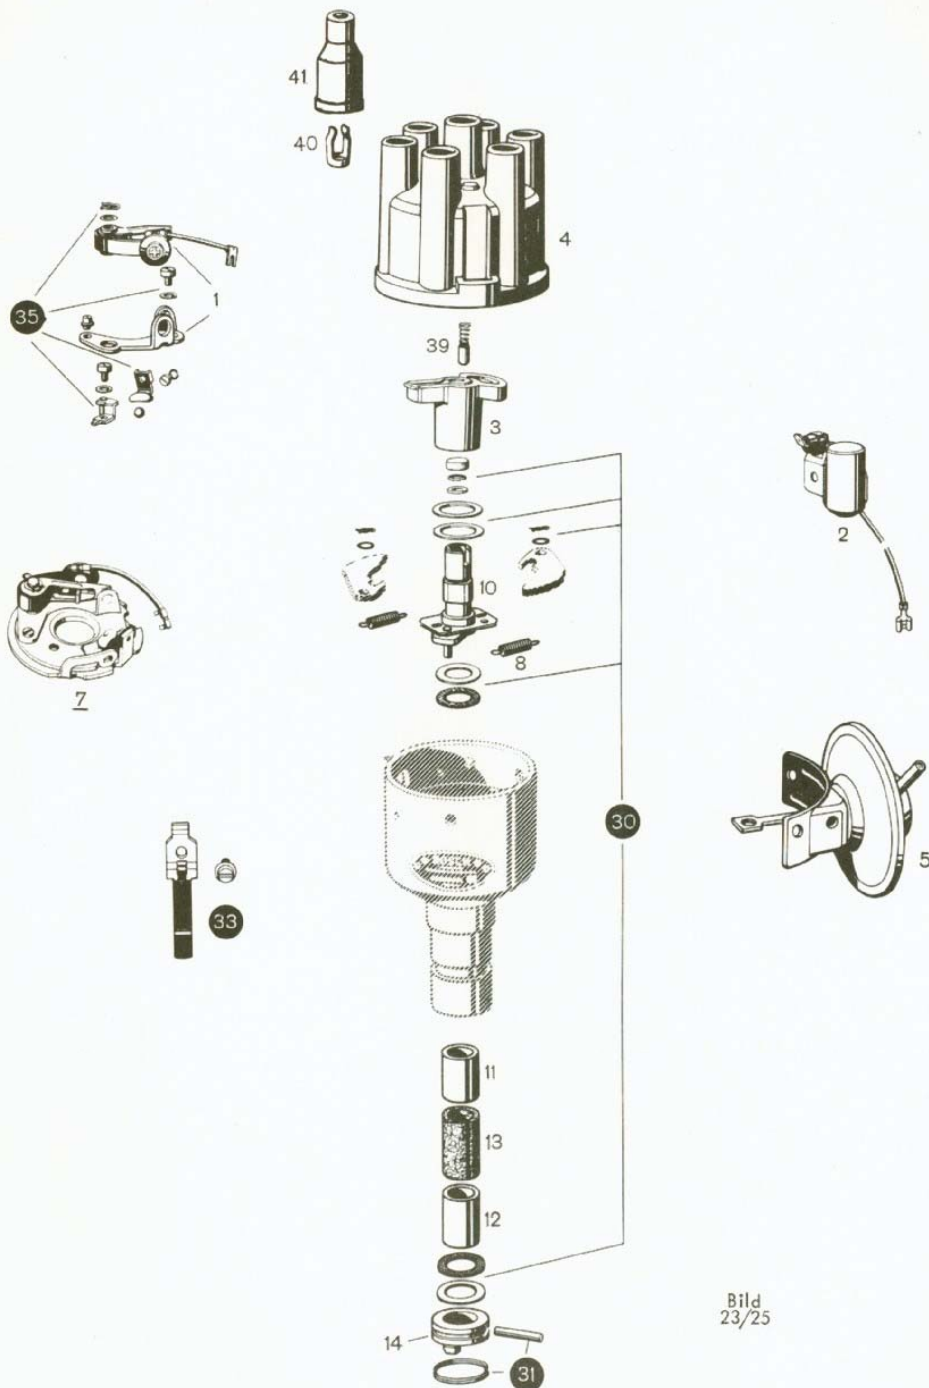

Bild
23/25

Detalj utan bildnummer levereras ej separat som reservdel.

Bild nr	Benämning	Antal	Beställningsnr	Bild nr	Benämning	Antal	Beställningsnr
1	Kontaktsats	1	1 237 013 062				
2	Kondensator	1	1 237 330 140				
3	Fördelararm	1	1 234 332 074				
4	Fördelarlock (inkl. 39) ..	1	1 235 522 147				
5	Vakuumregulator	1	1 237 121 803				
7	Brytarplatta (inkl. 1, 35)	1	1 237 110 058				
8	Fjäder	2	1 234 650 228				
10	Brytarkam	1	1 232 200 540				
11	Bussning, övre	1	1 230 301 002				
12	" undre	1	1 230 301 005				
13	Smörjfilt	1	1 234 702 008				
14	Medbringare	1	1 236 445 031				
30	Smådelssats för fördelar- axel	1	1 237 010 007				
31	Smådelssats för med- bringare	1	1 237 010 006				
33	Hållfjädersats	1	1 237 011 007				
35	Smådelssats för brytar- kontakter	1	1 237 011 004				
39	Elborste	1	1 904 321 010				
40	Kabelsko	7	1 231 290 020				
41	Kåpa	7	1 230 522 016				