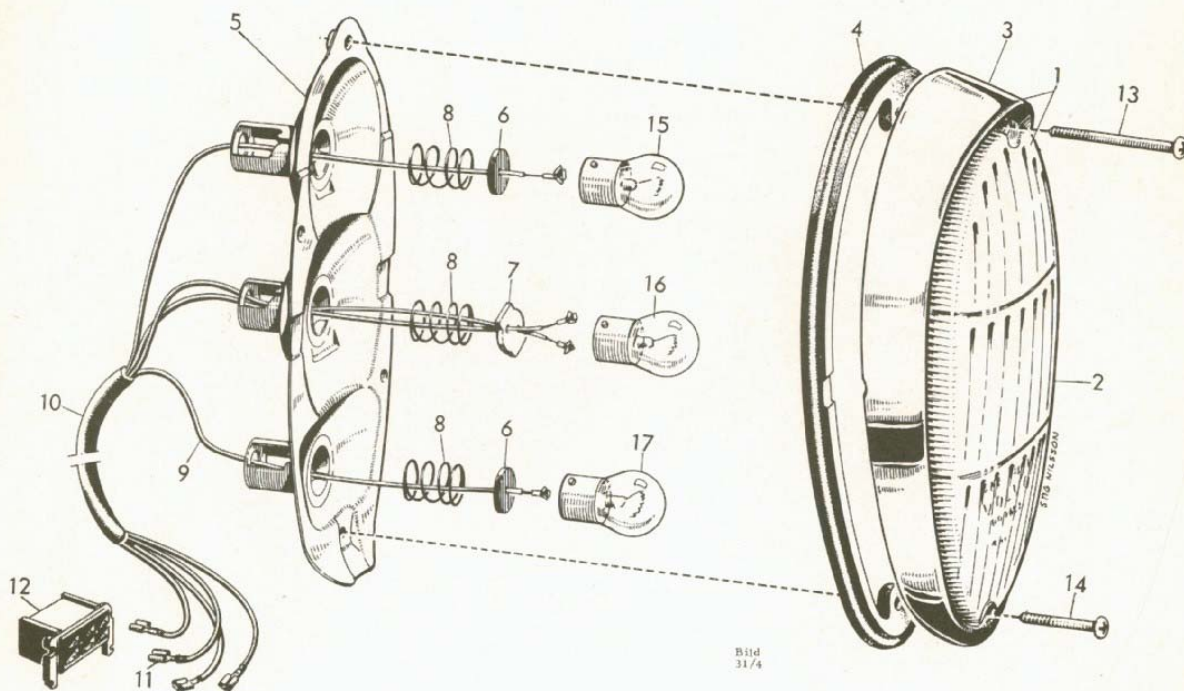

B 42 9 310 241 013 (herrgårdsvagn)
 B 1400 9 310 241 017 (personvagn)

Bild nr	Benämning	Antal	Beställningsnr	Bild nr	Benämning	Antal	Beställningsnr
1	Glas med ytterring (inkl. 2-3)	1	9 311 240 089	14	Skruv, kort	1	9 301 240 113
2	Glas	1	9 311 240 050	15	Glödlampa, blinkljus 12 V 35 CP	1	9 995 248 159 (Osram 1073)
3	Ytterring	1	9 311 240 051	16	Glödlampa, stopp- och bakljus 12 V 32/4 CP	1	9 995 248 001 (Osram 1034)
4	Packning	1	9 301 240 111	17	Glödlampa, bakljus 12 V 15 W	1	9 995 248 119 (Osram 7533)
5	Reflektor (inkl. 6-12) för B 42	1	9 311 240 052				
	" B 1400	1	9 311 240 059				
6	Kontaktbricka	2	9 311 240 053				
7	"	1	9 311 240 054				
8	Fjäder	3	9 311 240 055				
9	Ledning	1	9 311 240 056				
10	Skyddslang, längd 135 mm	1	9 350 240 308				
11	Kabelsko (AMP)	4	9 311 240 057				
12	Anslutningsblock (AMP)	1	9 311 240 058				
13	Skruv, lång	1	9 301 240 112				