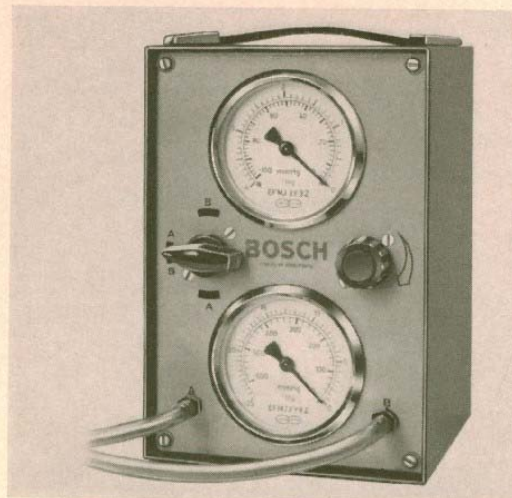

Vakuumentester EFAW 138 A

Användning: För mätning av tändfördelarens vakuumreglering samt undertrycket i motorns insugningsrör m. m.

Utförande: Mätapparaten har två vakuummeterar, vilka ansluts med slangledningar till de aggregat som skall provas. Testern kopplas om för olika provoperationer med en omkopplingskran. Gradering i mm och tum kvicksilverpelare.

Mätområde: 0—100 mm resp. 0—600 mm Hg (kvicksilverpelare).

Dimensioner: 210×150×150 mm

Vikt: ca 3,5 kg

Best.-nummer 0 681 100 301