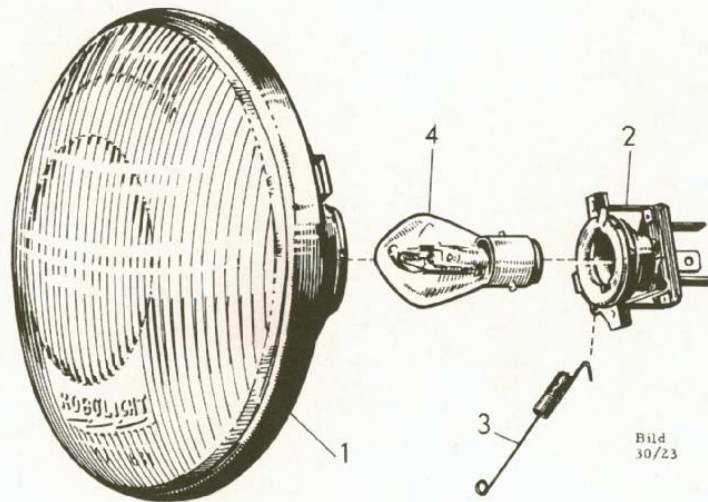

Bosch på Volvo personvagnar		
Sektion	Sida	Utgåva
5	7	A 1 (5.68)

B 31/165/6 9 300 241 012
B 31/165/12 9 300 241 013

Bild nr	Benämning	Antal	Beställningsnr	Bild nr	Benämning	Antal	Beställningsnr
1	Glas med reflektor	1	9 300 241 011				
2	Lamphållare	1	9 301 240 090				
3	Hållfjäder	1	9 301 240 200				
4	Glödlampa 6 V 45/40 W	1	9 995 248 087 (Osram 7350)				
	12 V 45/40 W	1	9 995 248 088 (Osram 7351)