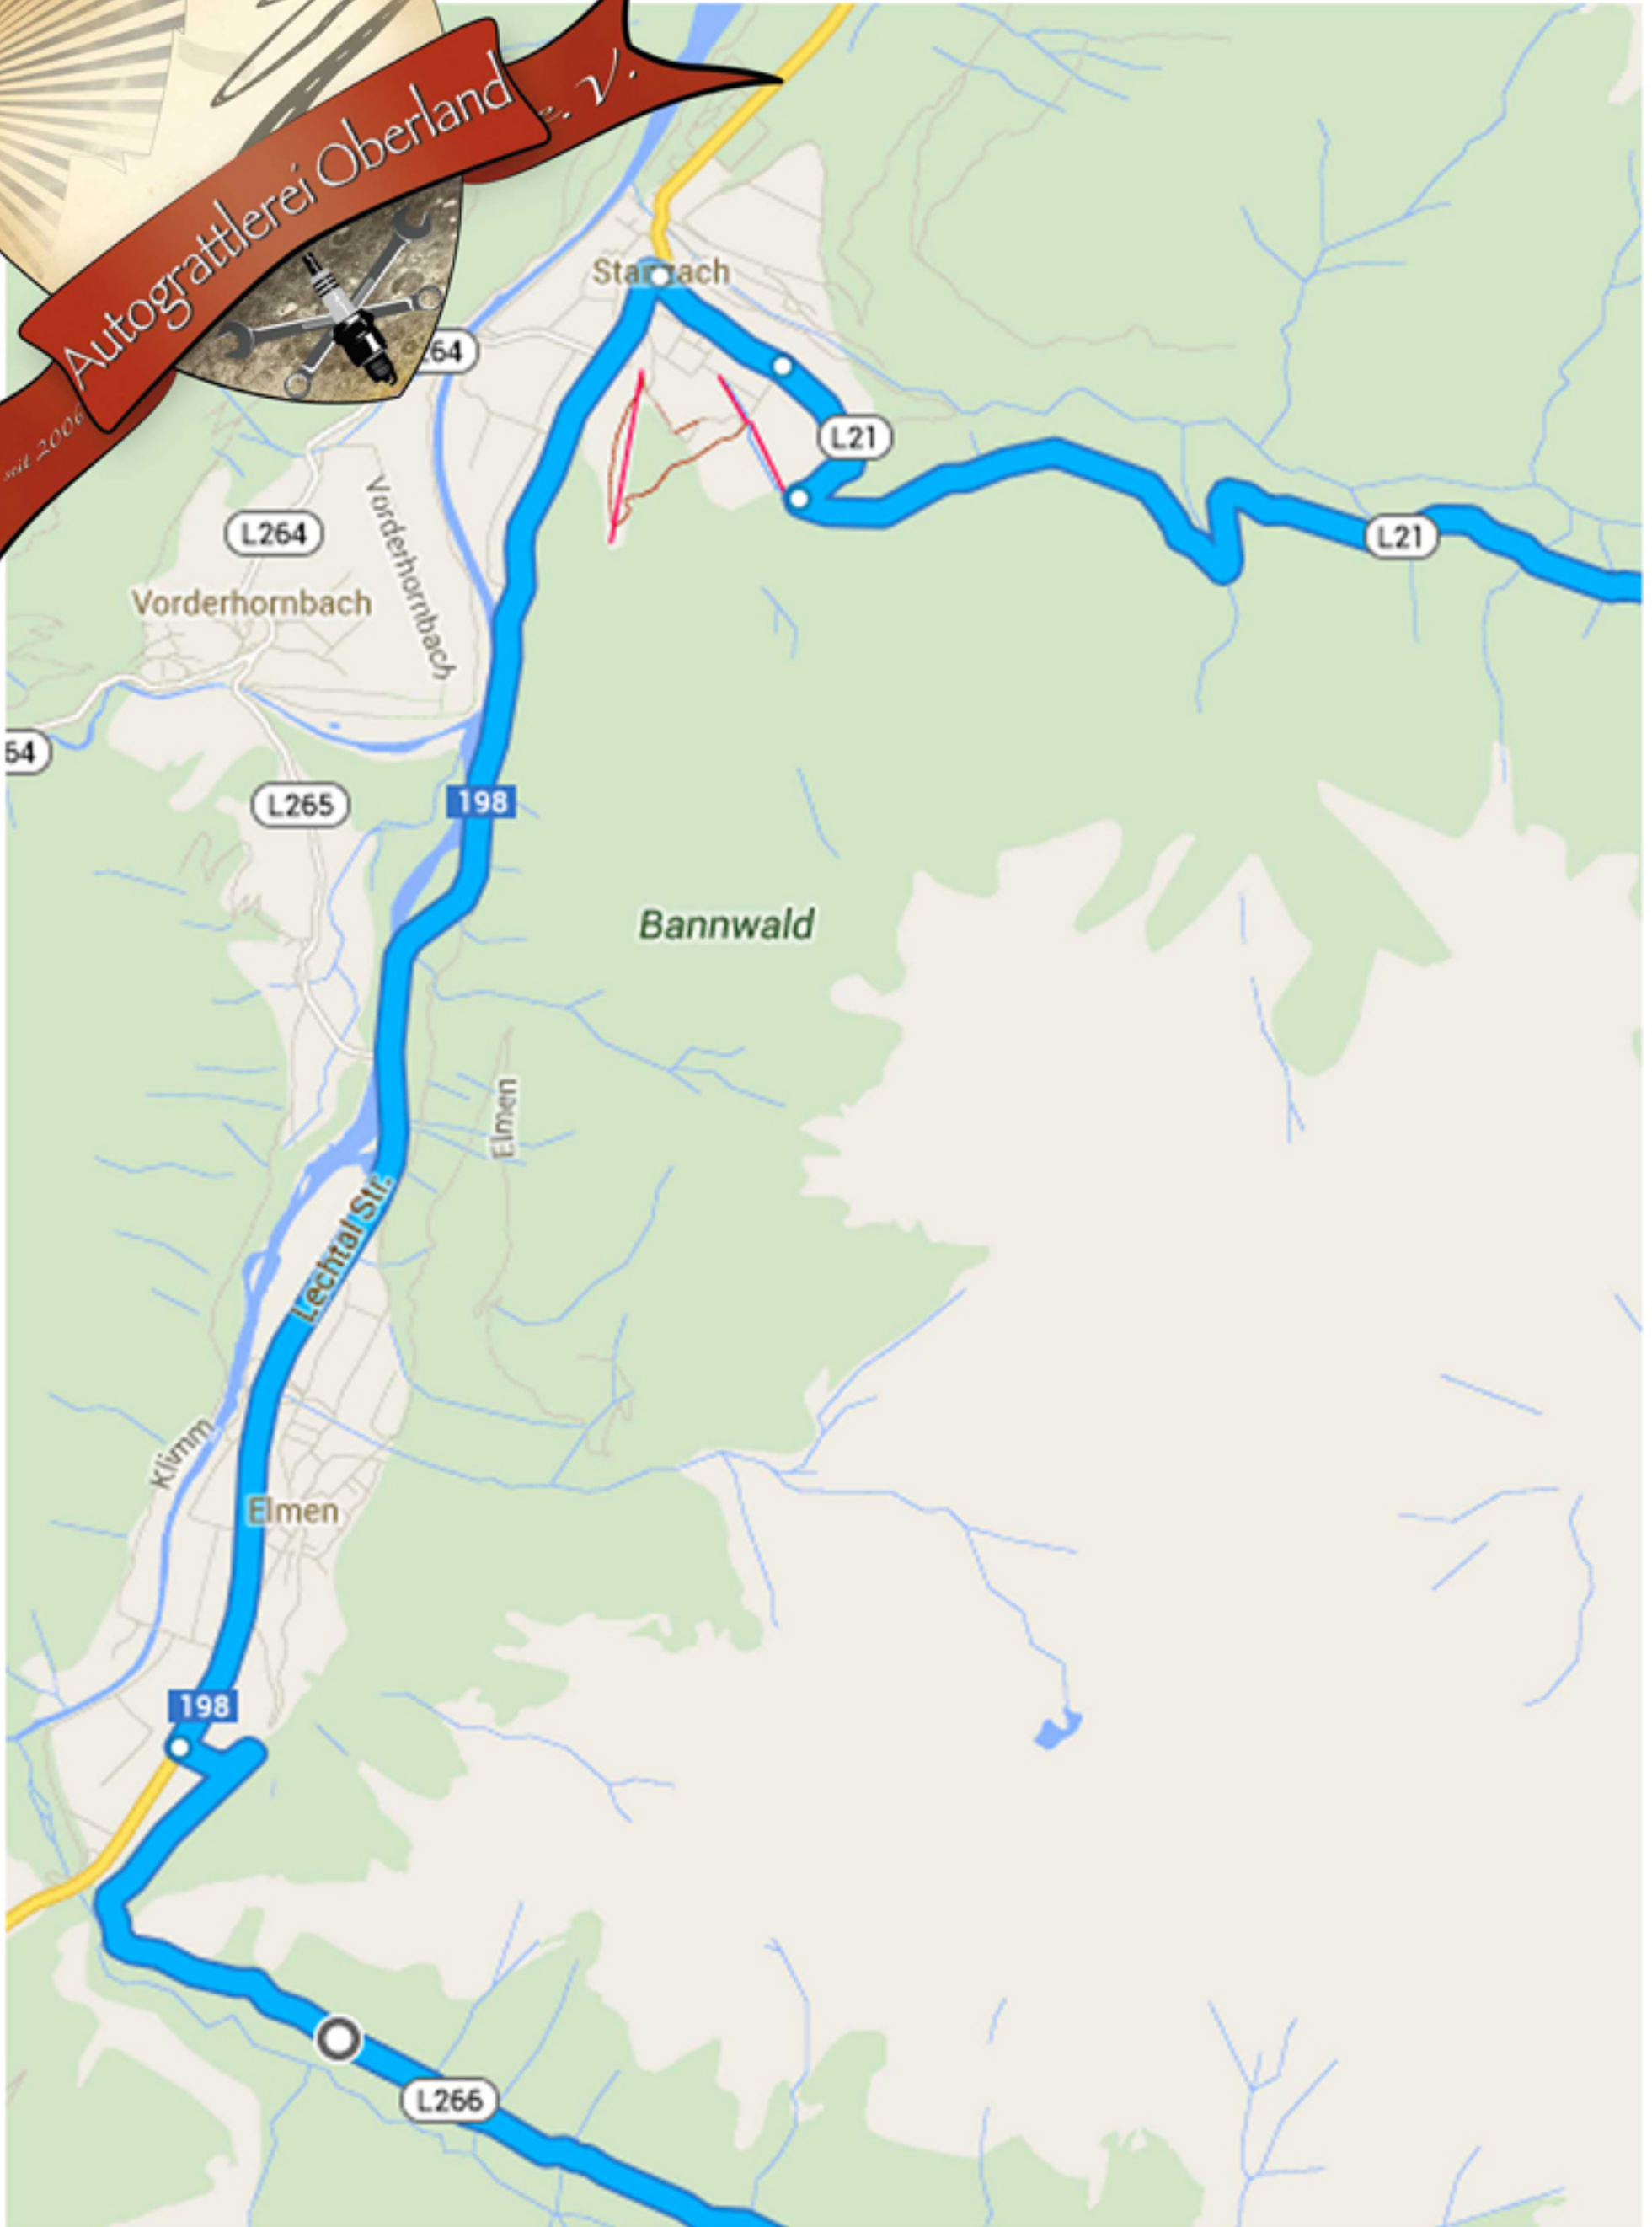

MOUNTAIN DRIVE IN 2014