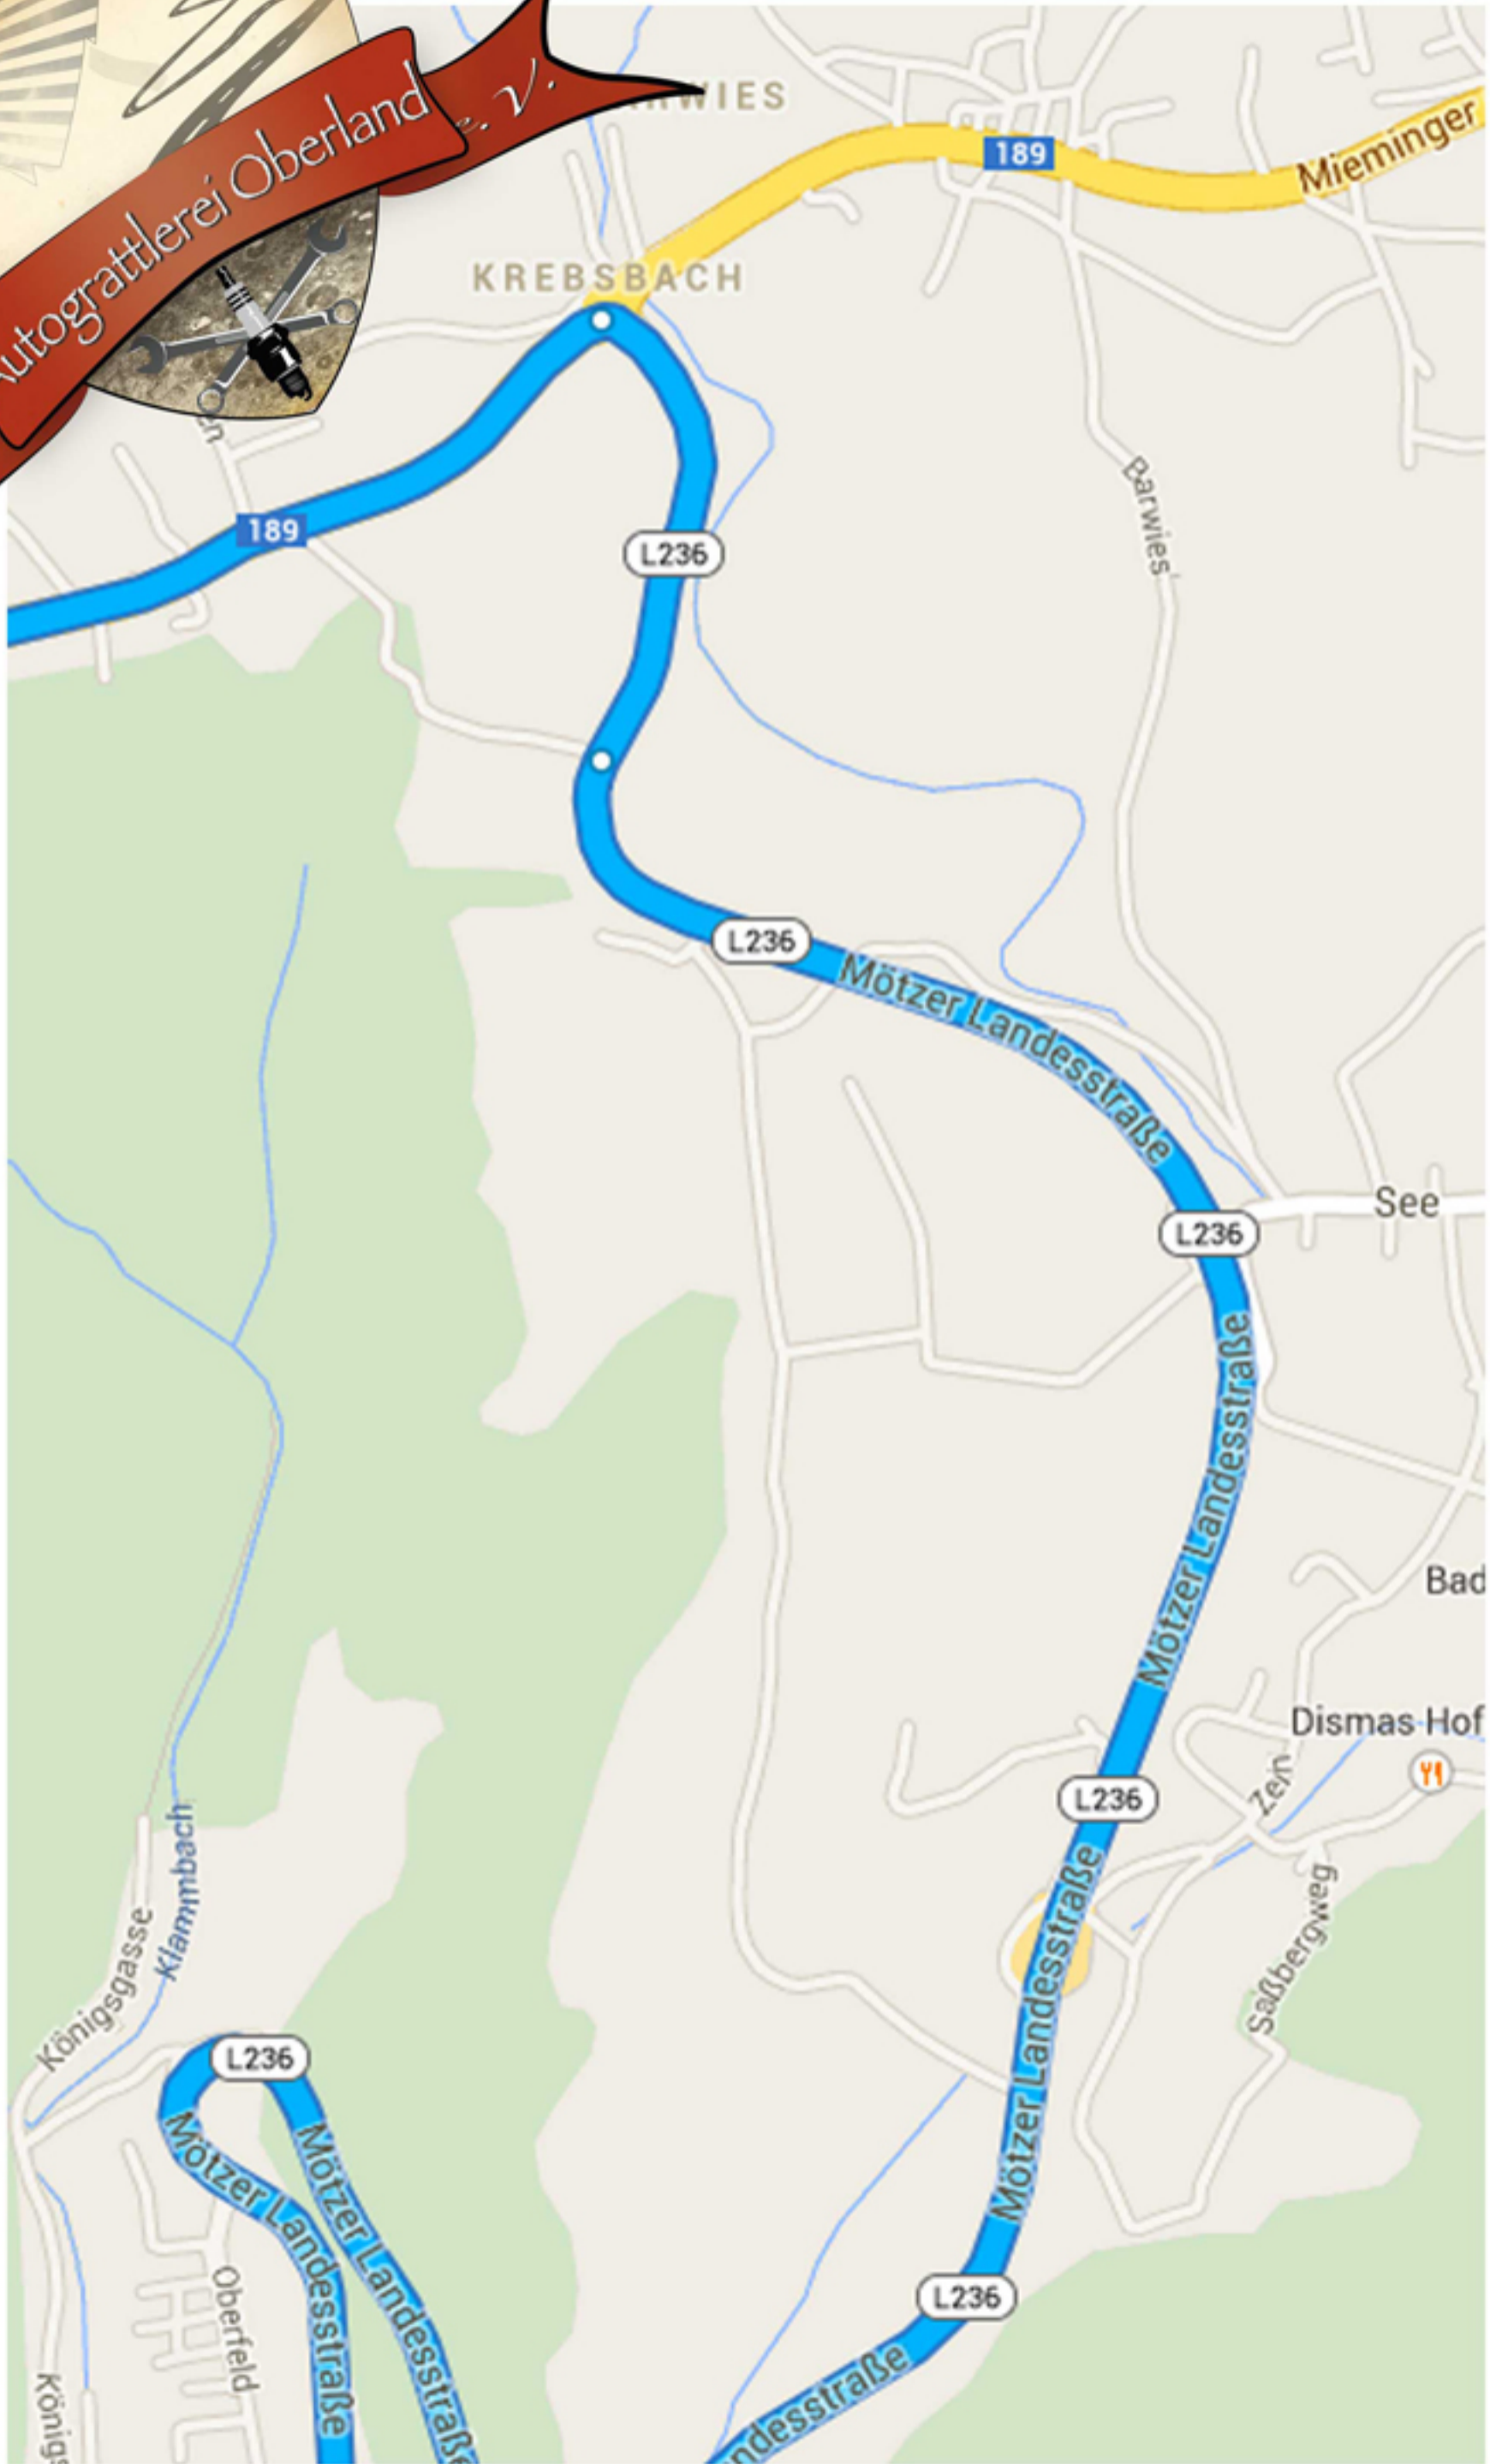

MOUNTAIN DRIVE IN 2014