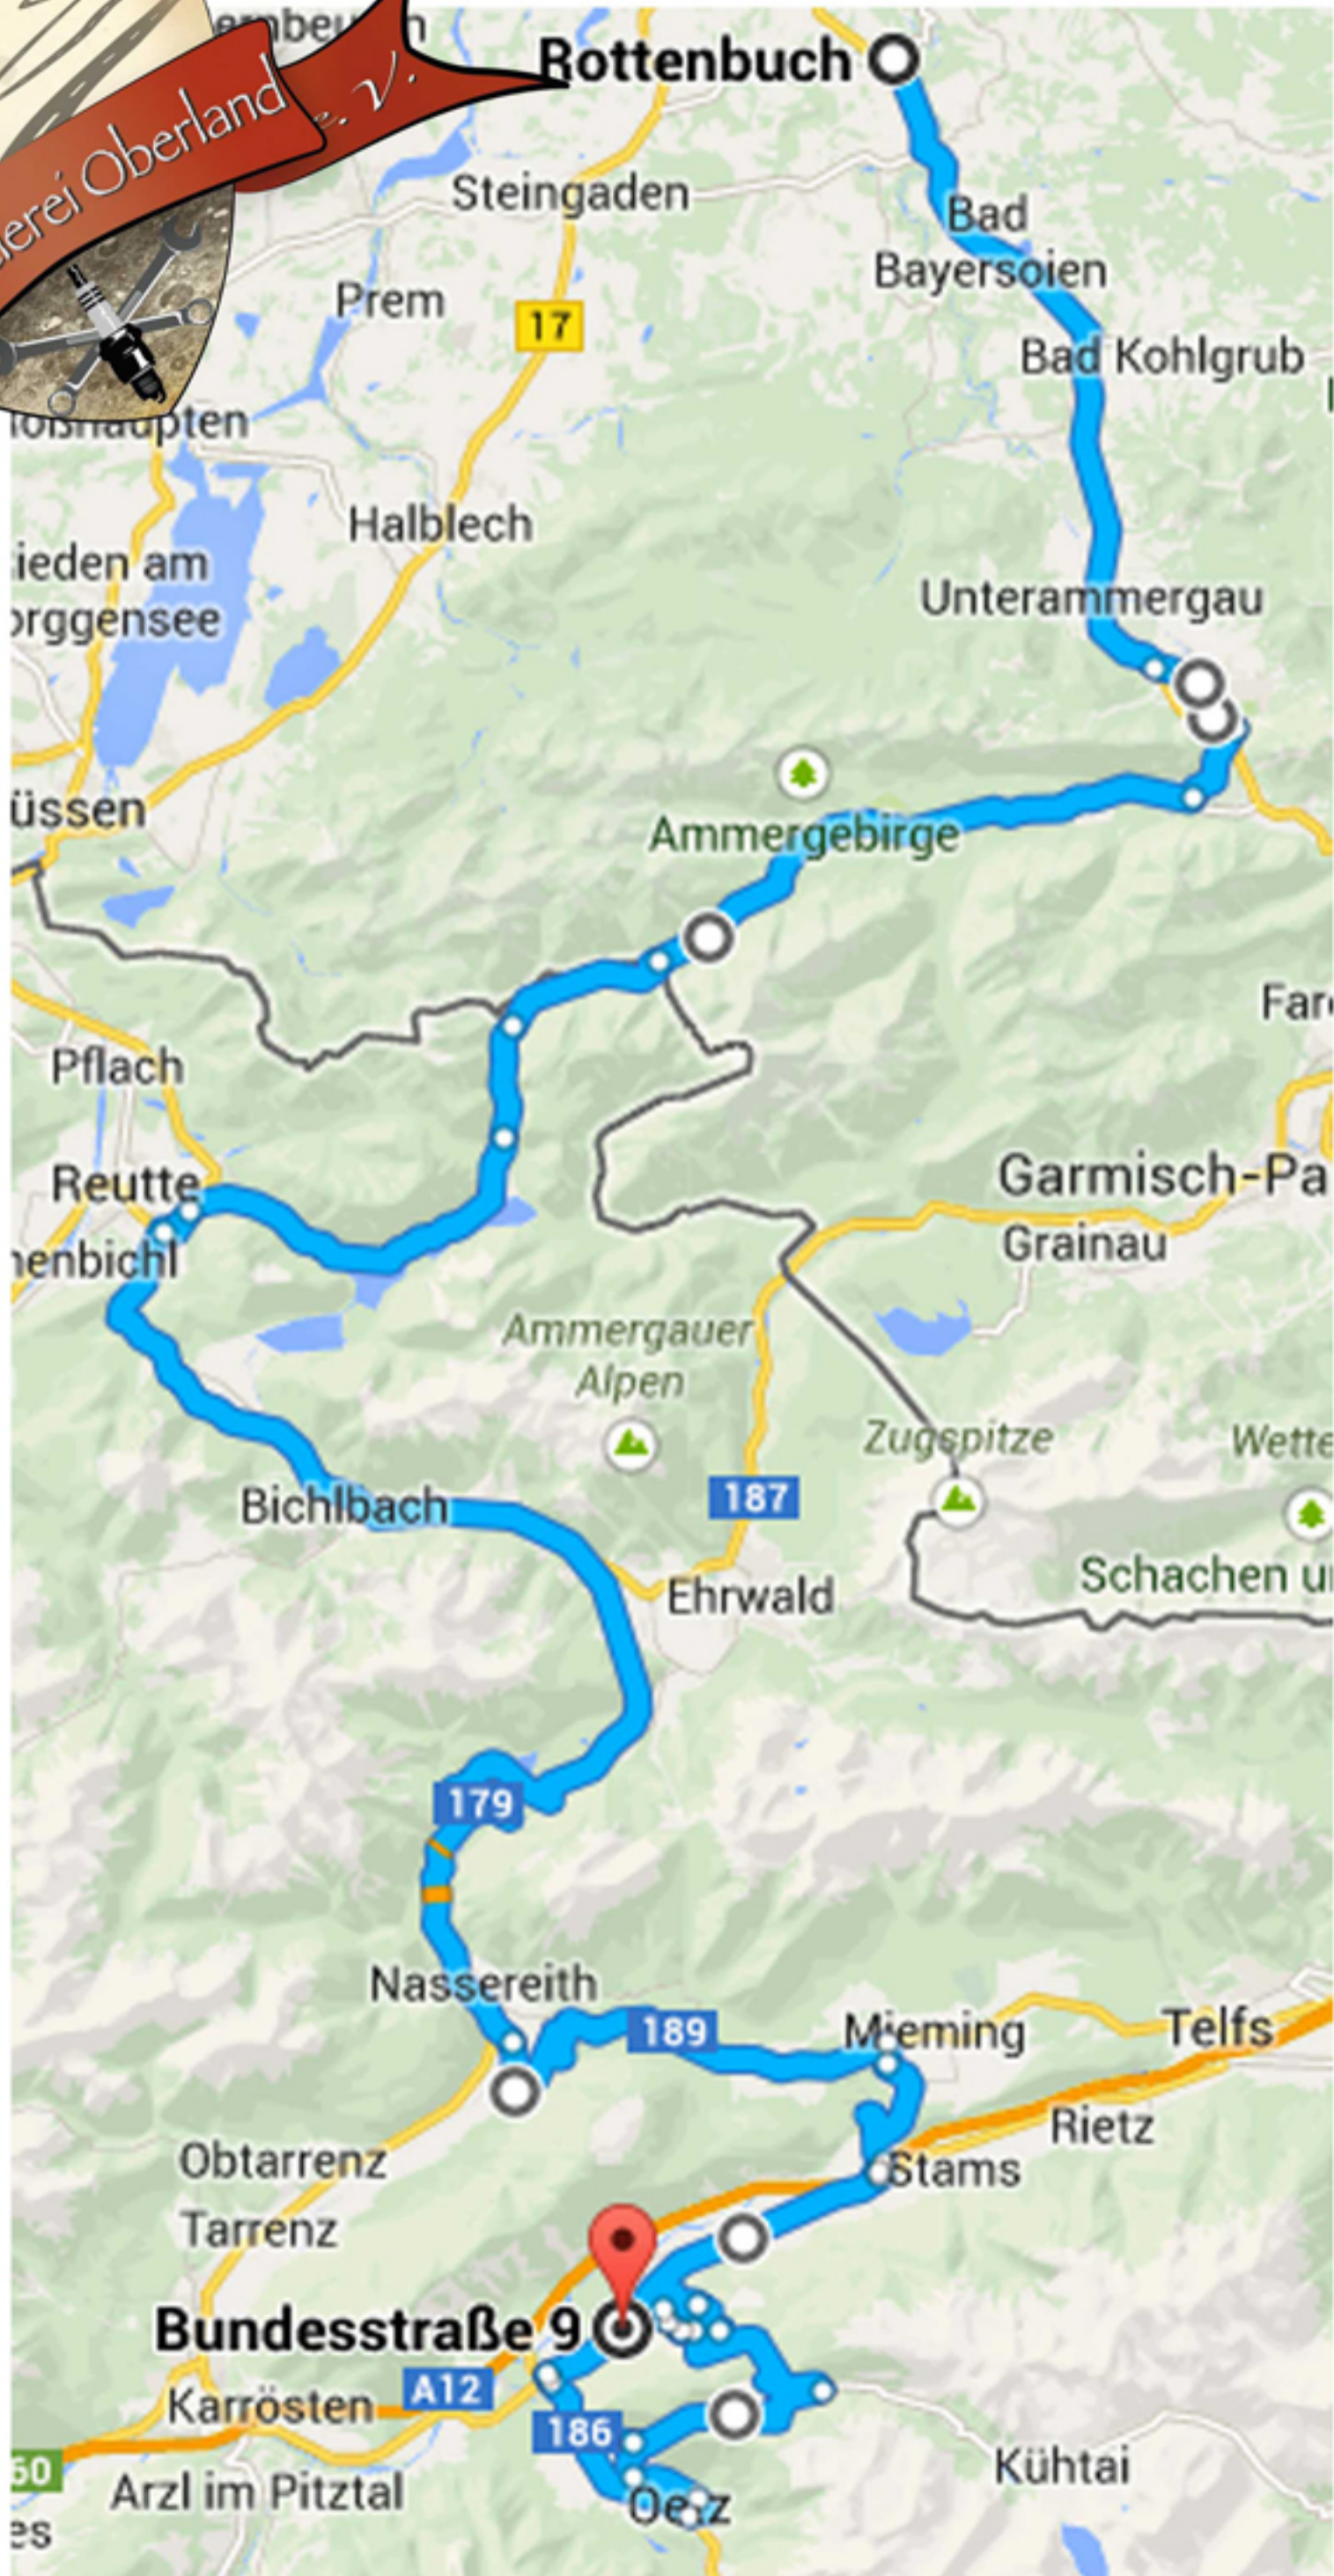

MOUNTAIN DRIVE IN 2014