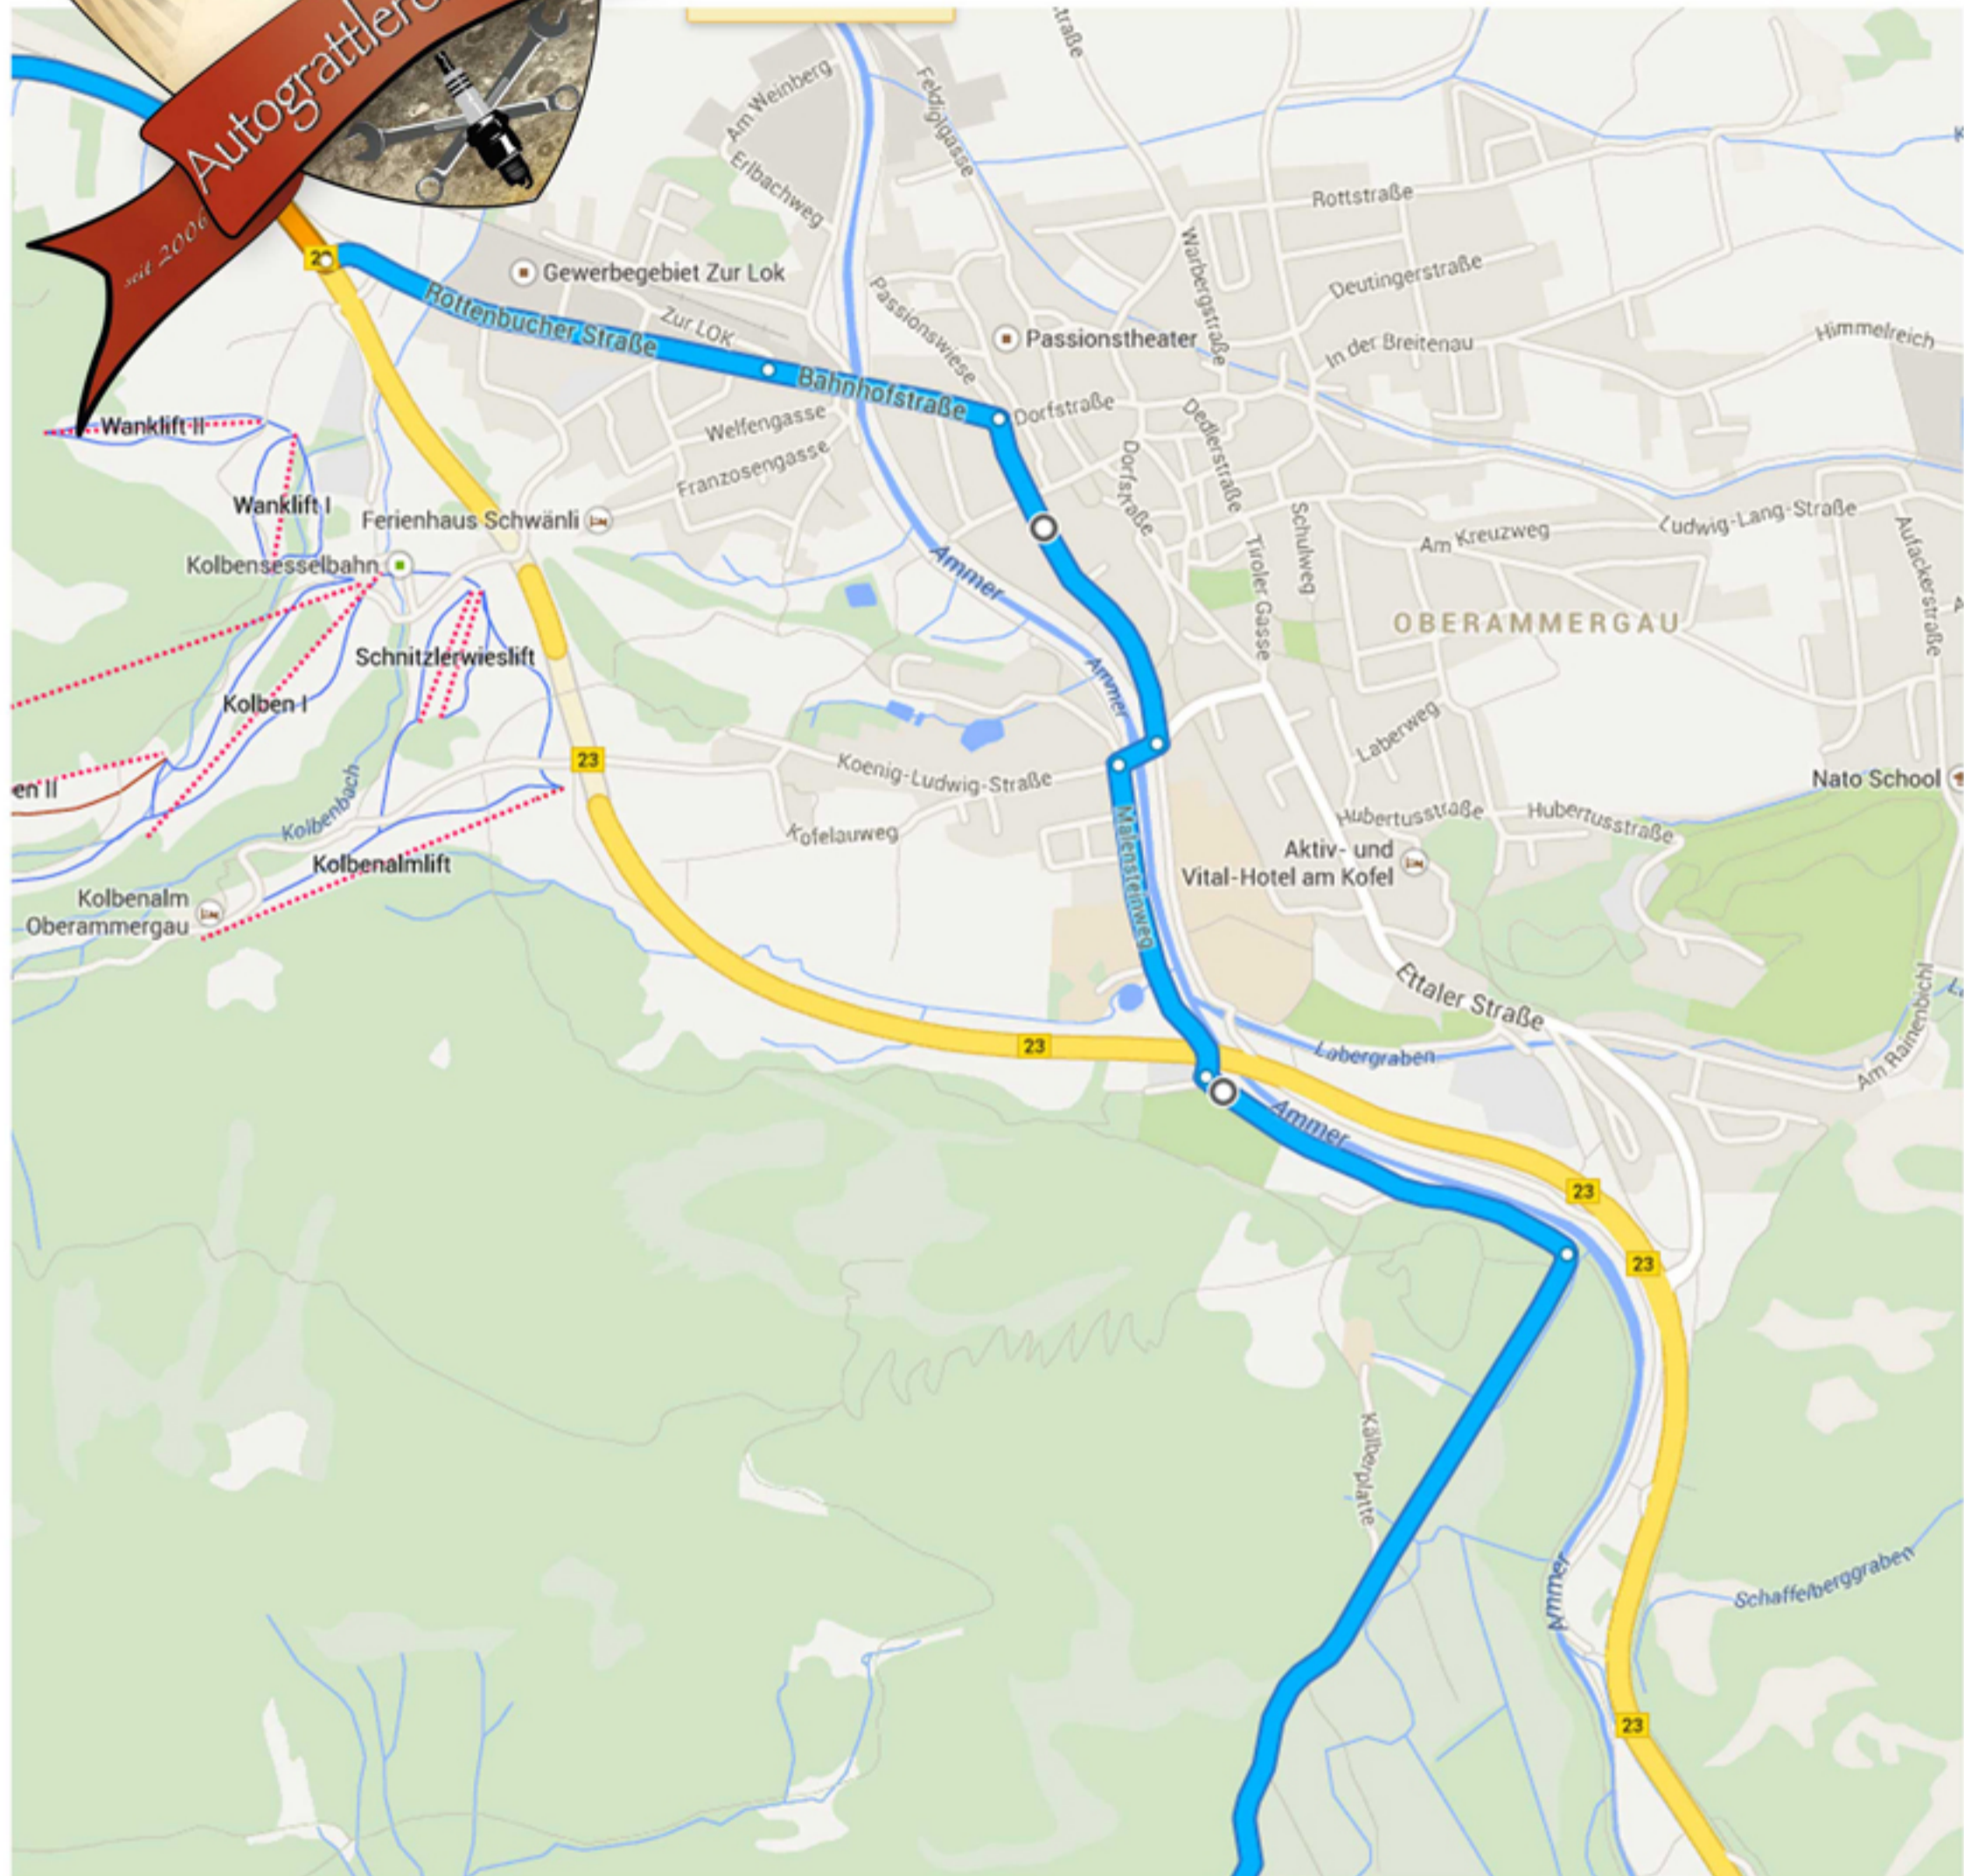

MOUNTAIN DRIVE IN 2014