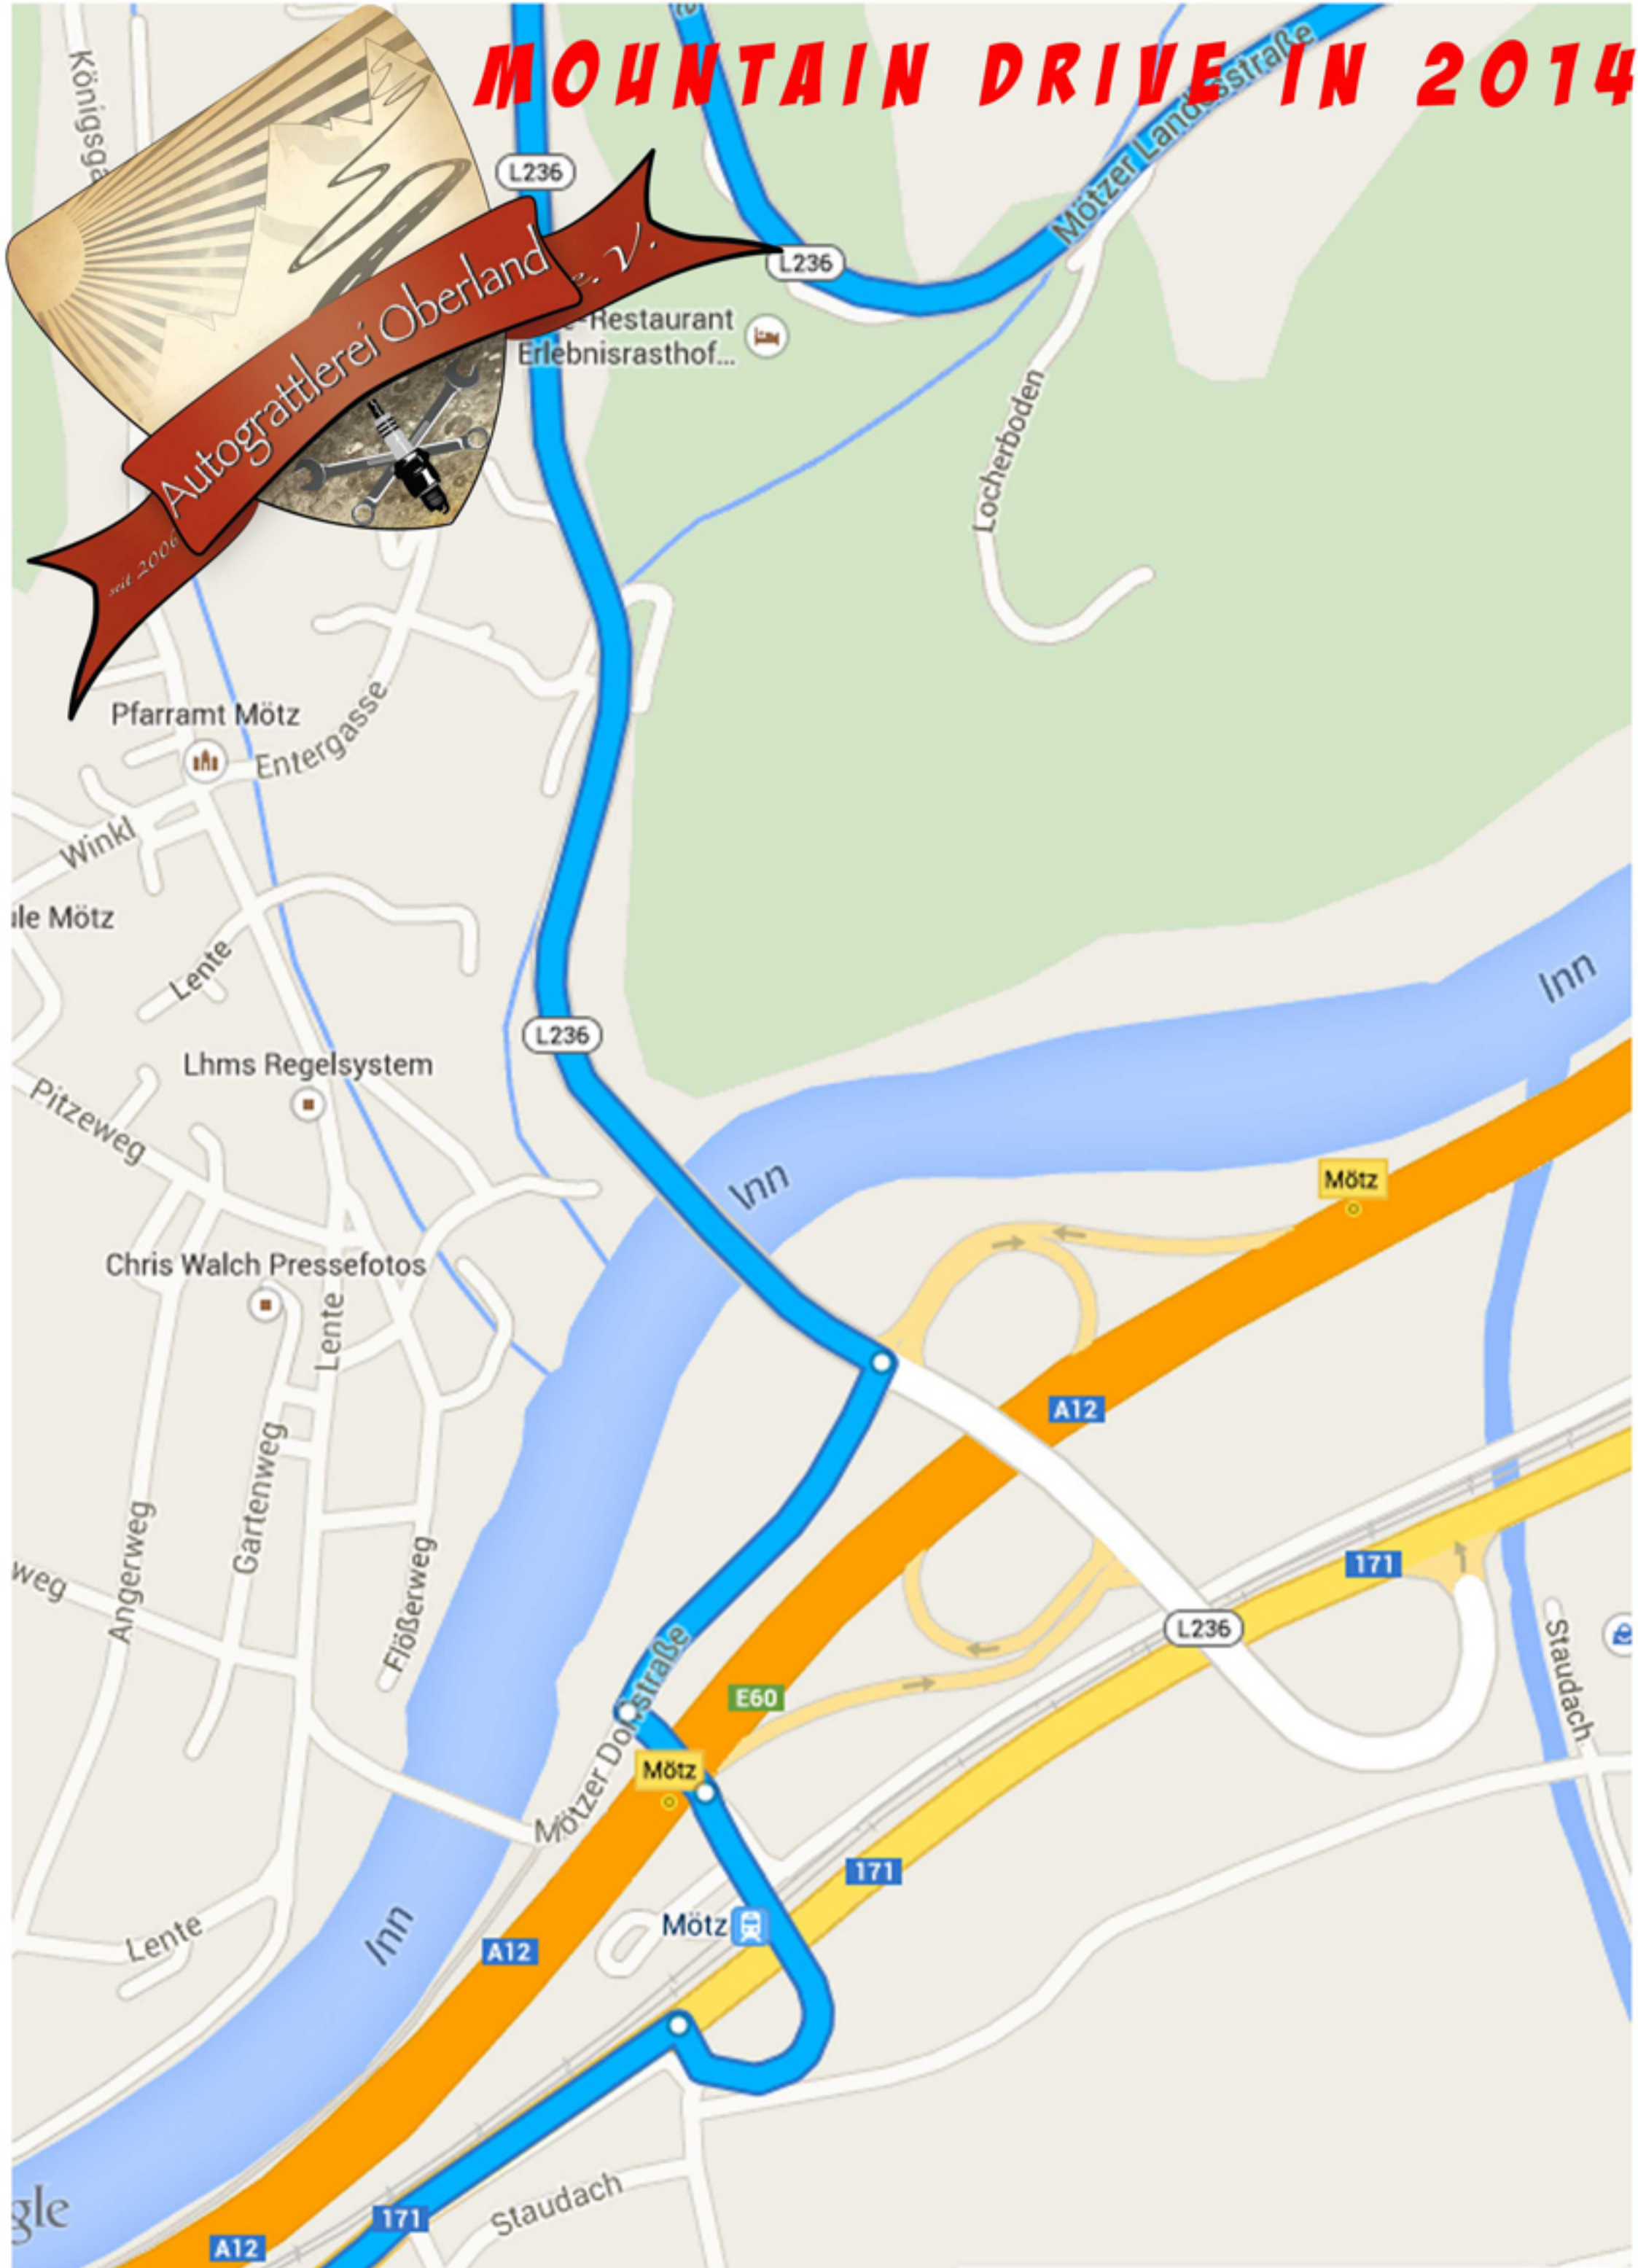

MOUNTAIN DRIVE IN 2014

Autograttlerei Oberland

seit 2006

L236

L236

Mötzer Landesstraße

Locherboden

Pfarramt Mötzt

Entergasse

Winkl

ile Mötzt

Lente

Lhms Regelsystem

Pitzeweg

Chris Walch Pressefotos

Lente

Gartenweg

weg

Angerweg

Flößerweg

Lente

gle

A12

171

Staudach

Mötzer Dorfstraße

Mötzt

Mötzt

171

E60

A12

171

L236

Staudach

Mötzt

Inn

Inn

L236