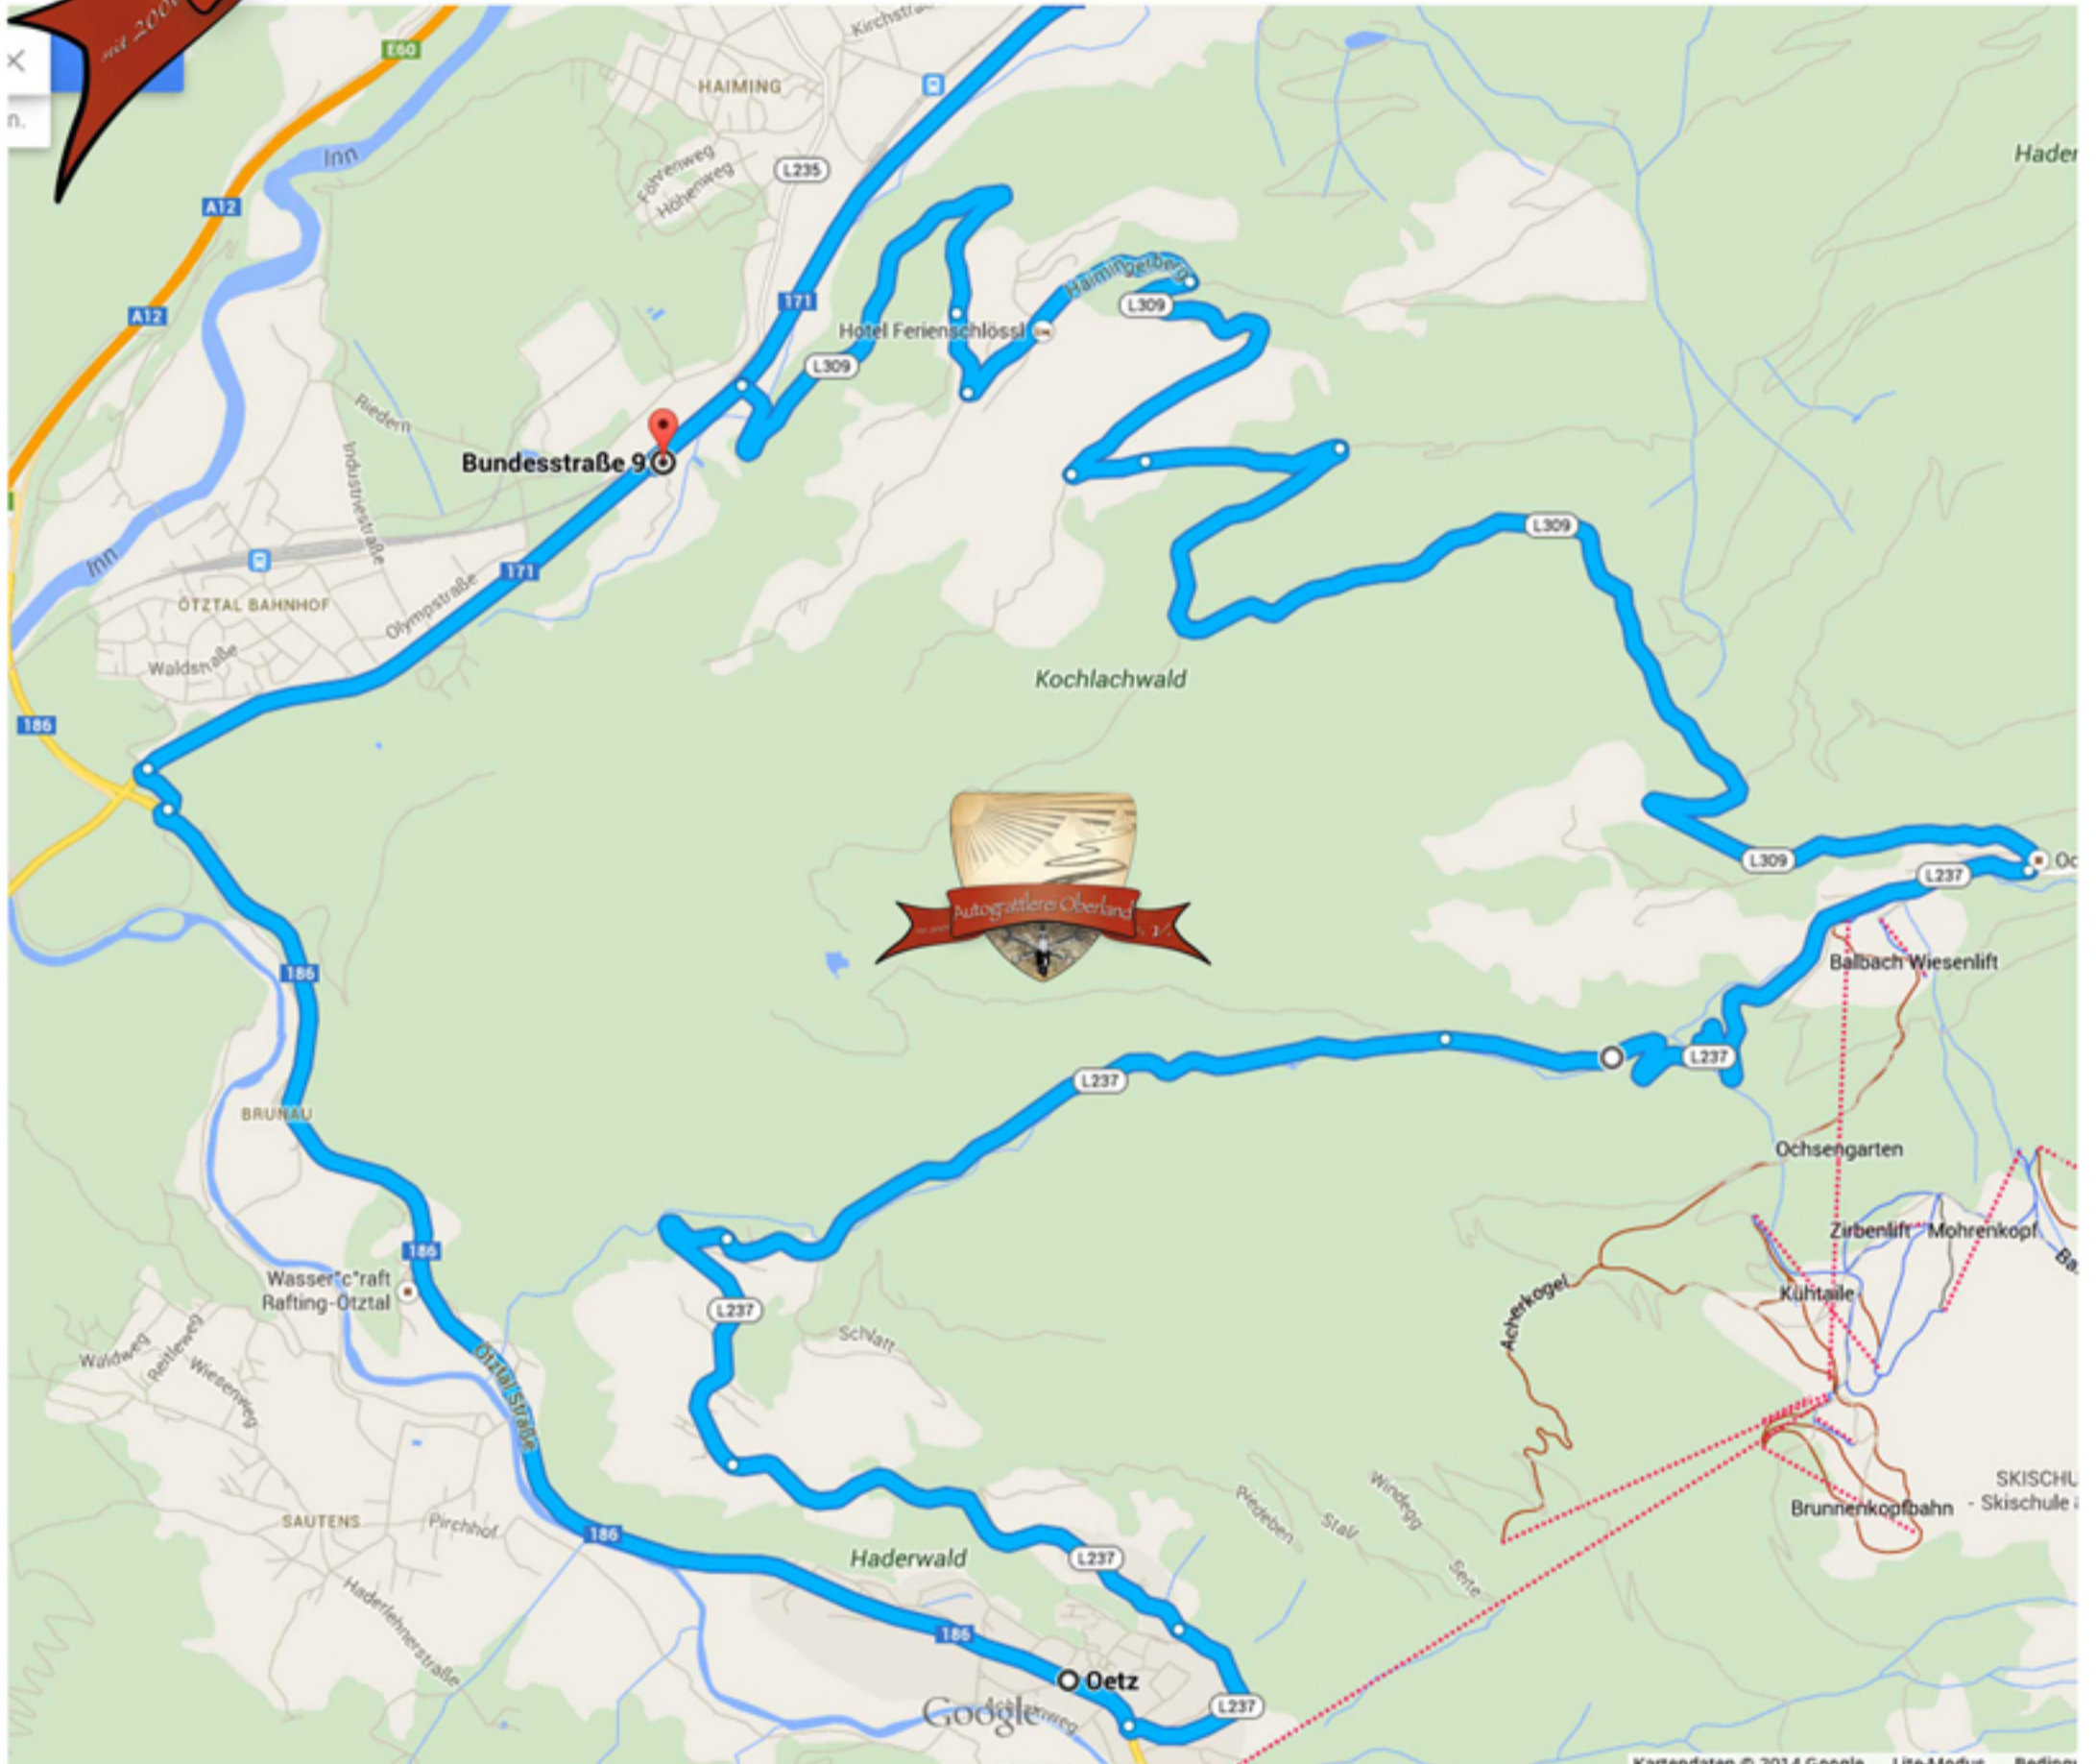

171

E60

A12

171

L236

Staudach

Mötzt

Inn

Inn

L236

MOUNTAIN DRIVE IN 2014

**TREFFPUNKT:
OILERS 69 AMERICAN ROADHOUSE
BUNDESSTRASSE 9
6425 HAIMING**

MOUNTAIN DRIVE IN 2014

 2 Std. 29 Min.
132 km

Autograttlerei Oberland

Bundesstraße 9