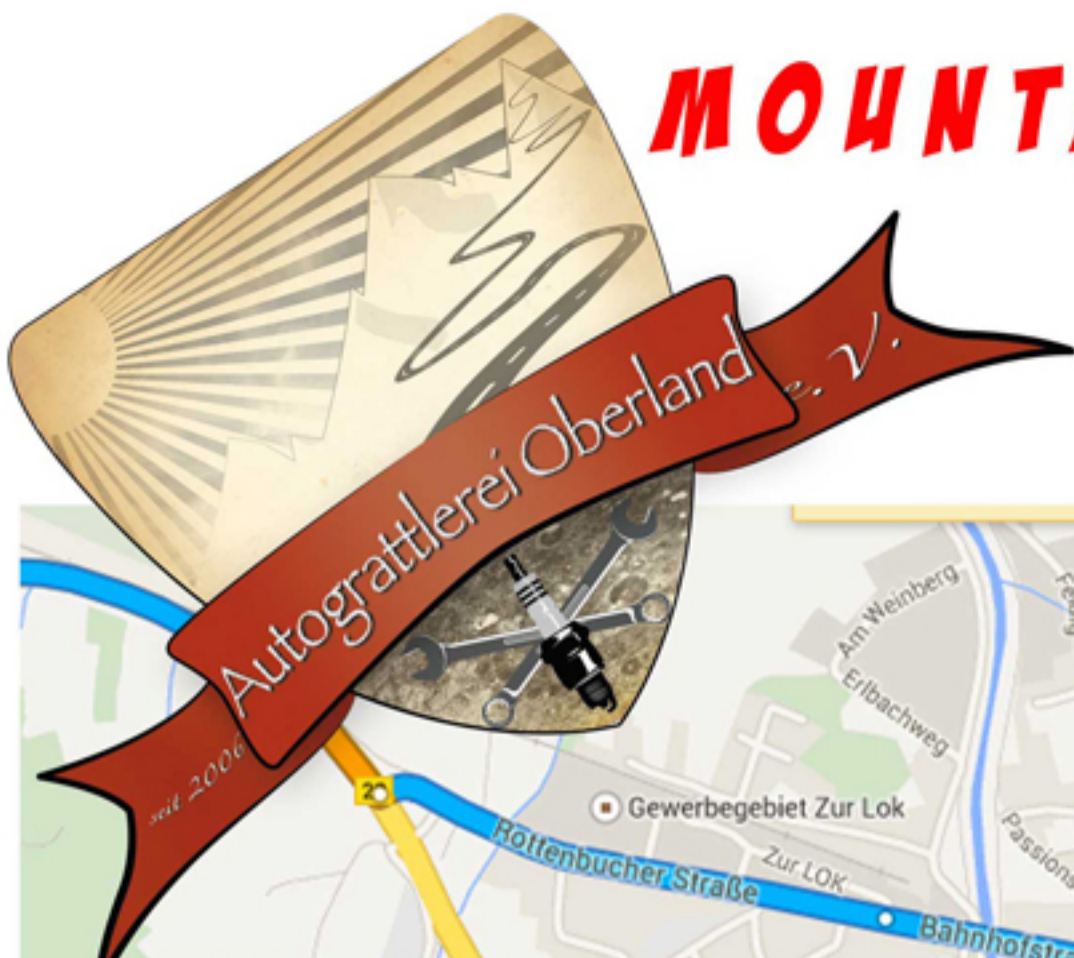

MOUNTAIN DRIVE IN 2014

MOUNTAIN DRIVE IN 2014

MOUNTAIN DRIVE IN 2014

MOUNTAIN DRIVE IN 2014

MOUNTAIN DRIVE IN 2014

Autograttlerei Oberland

seit 2006

L236

Lhms Regelsystem

Pitzeweg

Chris Walch Pressefotos

Lente

Gartenweg

weg

Angerweg

Flößerweg

Lente

gle

A12

171

Staudach

Mötzer Dorfstraße

Mötzt

Mötzt

Inn

L236

MOUNTAIN DRIVE IN 2014

**TREFFPUNKT:
OILERS 69 AMERICAN ROADHOUSE
BUNDESSTRASSE 9
6425 HAIMING**

MOUNTAIN DRIVE IN 2014

 2 Std. 29 Min.
132 km

Autograttlerei Oberland

Bundesstraße 9