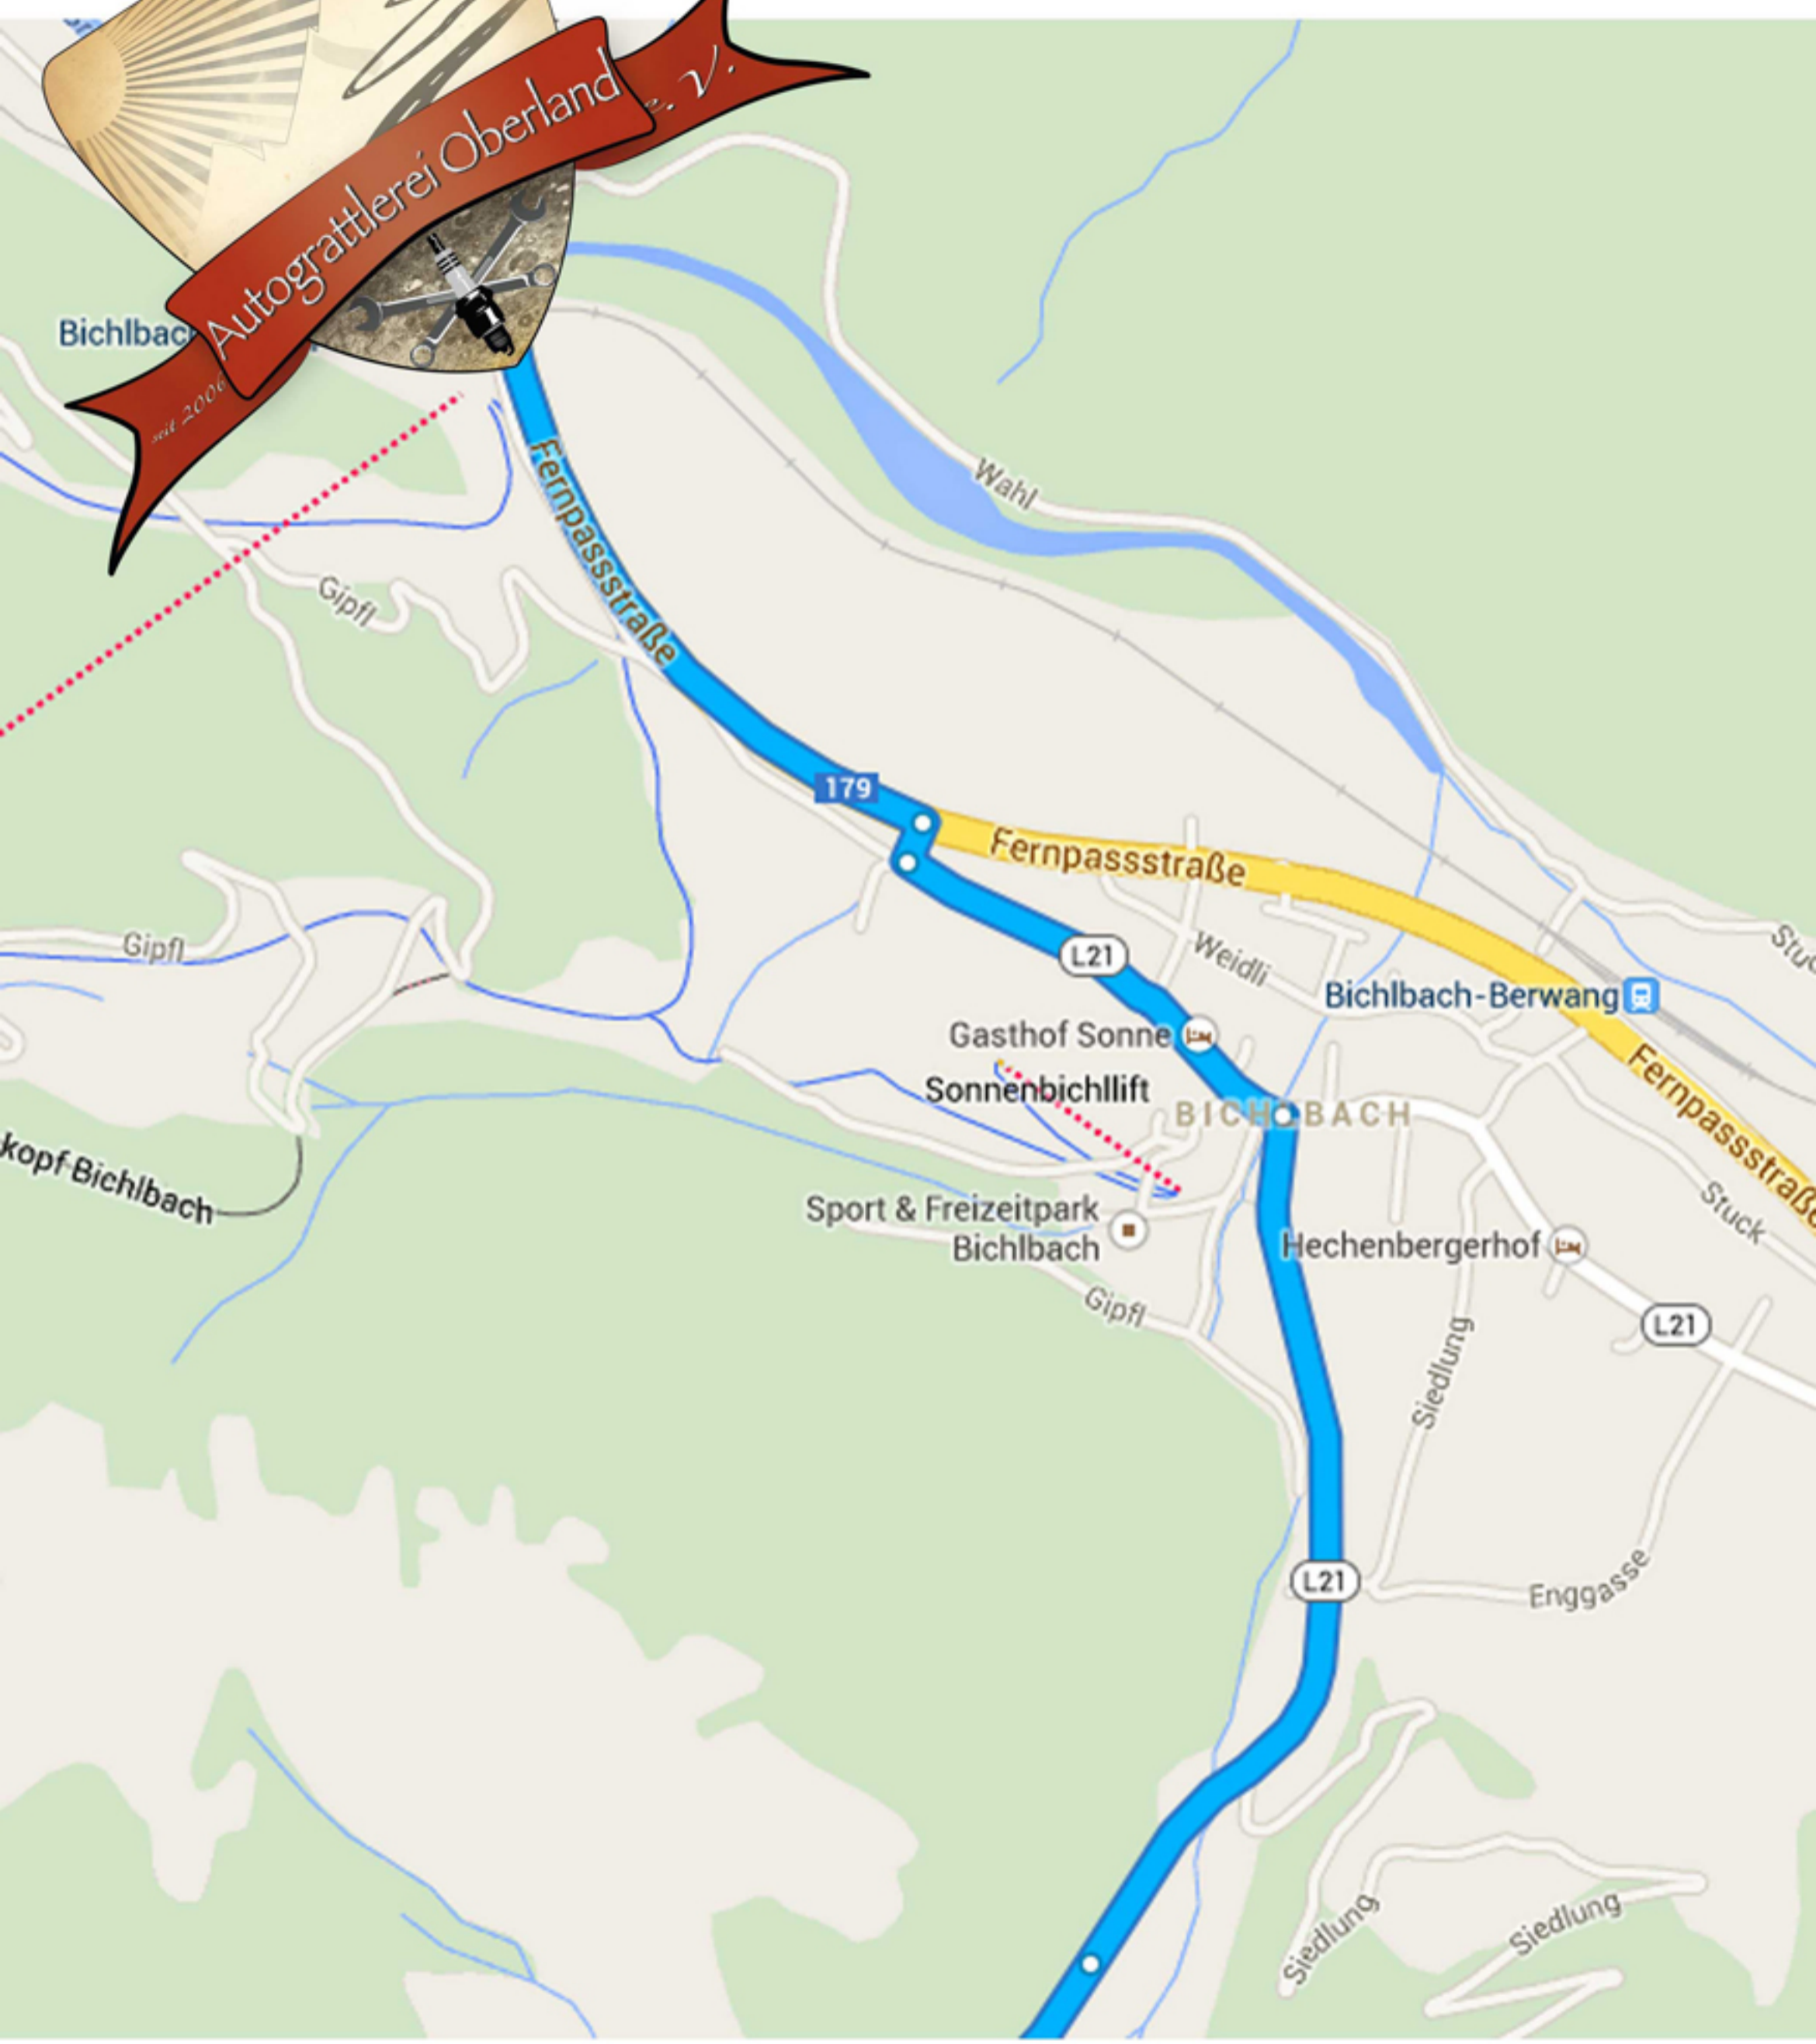

MOUNTAIN DRIVE IN 2014